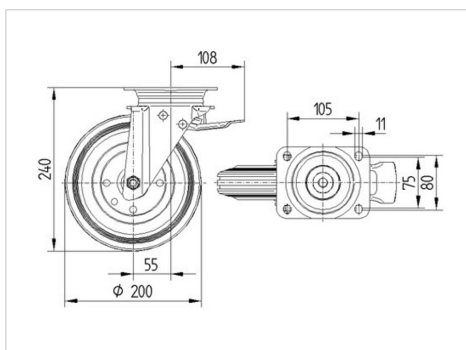

ALPHA

3472DVR200P63

EAN 4031582304893

토탈 락 캐스터, 프레스 강으로 만든 하우징, 아연 크롬 도금, 이중 볼 베어링 스위블 헤드, 너트가 있는 휠 축, 더스트가드, 플레이트. 프레스 강으로 만든 휠 중심, 트레드: 솔리드 고무, 검정색, 롤러 베어링

BETTER MOBILITY. BETTER LIFE.

Picture may differ from original product

기술 데이터

휠 직경	200 mm
휠 폭	50 mm
캐스터 너비	96 mm
플레이트 크기	137 x 105 mm
플레이트 홀 센터	105 x 80/75 mm
플레이트 홀	11 mm
덤-Ø	96 mm
오프셋	55 mm
회전간섭	310 mm
총 높이	240 mm
온도	- 20 / + 85 °C
표준	EN 12532
무게	3.205 kg
회전 반경	155 mm
트레드 경도	Shore A 80
동하중	205 kg
정지하중	410 kg

Advantages at a glance

롤 저항성	● ● ● ○ ○
이동 소음	● ● ● ○ ○
마찰	● ● ○ ○ ○
부식 방지	● ● ● ○ ○

Dimensions

Structure & Mounting

ALPHA

3472DVR200P63

EAN 4031582304893

BETTER MOBILITY. BETTER LIFE.