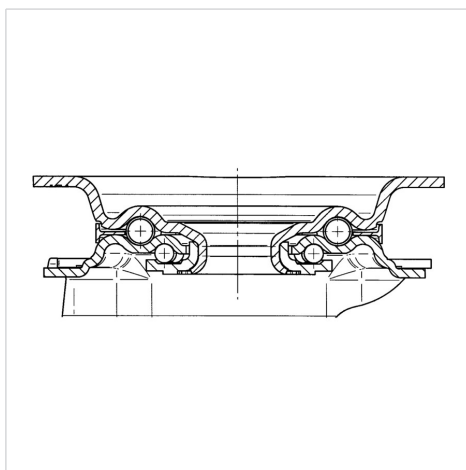

ALPHA

3472DVR200P63

EAN 4031582304893

토탈 락 캐스터, 프레스 강으로 만든 하우징, 아연 크롬 도금, 이중 볼 베어링 스위블 헤드, 너트가 있는 휠 축, 더스트가드, 플레이트. 프레스 강으로 만든 휠 중심, 트레드: 솔리드 고무, 검정색, 롤러 베어링

BETTER MOBILITY. BETTER LIFE.

Picture may differ from original product

기술 데이터

휠 직경	200 mm
휠 폭	50 mm
캐스터 너비	96 mm
플레이트 크기	137 x 105 mm
플레이트 홀 센터	105 x 80/75 mm
플레이트 홀	11 mm
덤-Ø	96 mm
오프셋	55 mm
회전간섭	310 mm
총 높이	240 mm
온도	- 20 / + 85 °C
표준	EN 12532
무게	3.205 kg
회전 반경	155 mm
트레드 경도	Shore A 80
동하중	205 kg
정지하중	410 kg

Advantages at a glance

롤 저항성	● ● ● ○ ○
이동 소음	● ● ● ○ ○
마찰	● ● ○ ○ ○
부식 방지	● ● ● ○ ○

Dimensions

Structure & Mounting

ALPHA

3472DVR200P63

EAN 4031582304893

BETTER MOBILITY. BETTER LIFE.

Structure & Mounting