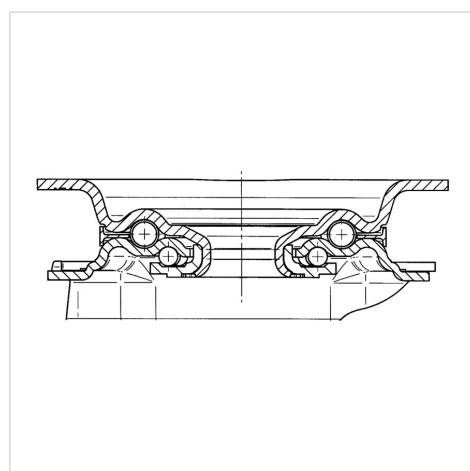

ALPHA

3472DVR200P63

EAN 4031582304893

Zwenkwiel met dubbele rem, vork van geperst staal, verzinkt, dubbele kogeldraaikrans in de zwenkkop, wielas geschroefd, stofafdichting, plaatbevestiging. Wielkern van geperst staalplaat, met zwarte rubberband, wielnaaf op rollager

BETTER MOBILITY. BETTER LIFE.

Foto kan afwijken van het originele product

Technische gegevens

Wieldiameter	200 mm
Wielbreedte	50 mm
Wielbreedte	96 mm
Plaatafmeting	137 x 105 mm
Boutgatafstand	105 x 80/75 mm
Bevestigingsgat	11 mm
DOM-Ø	96 mm
Uitlading	55 mm
Uitzwenking - Ø	310 mm
Bouwhoogte	240 mm
Temperatuur	- 20 / + 85 °C
Standaard	EN 12532
Eigen gewicht	3.205 kg
Zwenkradius	155 mm
Hardheid van de band	Shore A 80
Dyn. draagvermogen	205 kg
Statisch draagvermogen	410 kg

Kenmerken

Rolweerstand	● ● ● ○ ○
Verplaatsingsgeluid	● ● ● ○ ○
Strepen	● ● ○ ○ ○
Roest bescherming	● ● ● ○ ○

Afmetingen

Structuur en montage

ALPHA

3472DVR200P63

EAN 4031582304893

BETTER MOBILITY. BETTER LIFE.