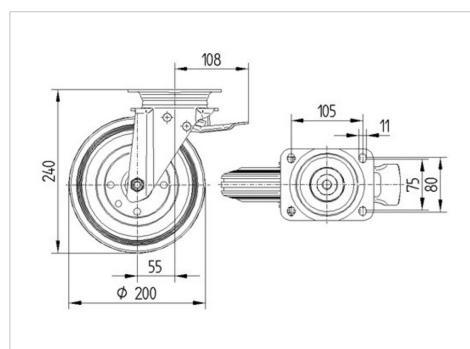

ALPHA

3472DVR200P63

EAN 4031582304893

Zwenkwiel met dubbele rem, vork van geperst staal, verzinkt, dubbele kogeldraaikrans in de zwenkkop, wielas geschroefd, stofafdichting, plaatbevestiging. Wielkern van geperst staalplaat, met zwarte rubberband, wielnaaf op rollager

BETTER MOBILITY. BETTER LIFE.

Foto kan afwijken van het originele product

Technische gegevens

Wieldiameter	200 mm
Wielbreedte	50 mm
Wielbreedte	96 mm
Plaatafmeting	137 x 105 mm
Boutgatafstand	105 x 80/75 mm
Bevestigingsgat	11 mm
DOM-Ø	96 mm
Uitlading	55 mm
Uitzwenking - Ø	310 mm
Bouwhoogte	240 mm
Temperatuur	- 20 / + 85 °C
Standaard	EN 12532
Eigen gewicht	3.205 kg
Zwenkradius	155 mm
Hardheid van de band	Shore A 80
Dyn. draagvermogen	205 kg
Statisch draagvermogen	410 kg

Kenmerken

Rolweerstand	● ● ● ○ ○
Verplaatsingsgeluid	● ● ● ○ ○
Strepen	● ● ○ ○ ○
Roest bescherming	● ● ● ○ ○

Afmetingen

Structuur en montage

ALPHA

3472DVR200P63

EAN 4031582304893

BETTER MOBILITY. BETTER LIFE.