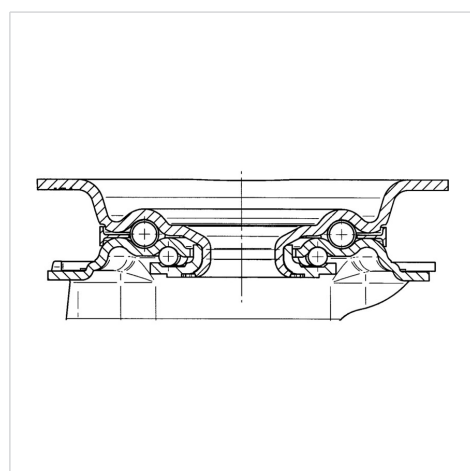

ALPHA

3472DVR200P63

EAN 4031582304893

Role pivotante cu blocare totală, pedala în direcția de rulare, Furcă din tablă din oțel, ambutisată, zincată, cap pivotant cu rulment pe două rânduri de bile, axul roții cu șurub și piuliță, flanșă antipraf, sistem de prindere tip placă. Jantă din tablă din oțel, ambutisată, suprafață de rulare din cauciuc plin negru, rulment cu role ace

TENTE

BETTER MOBILITY. BETTER LIFE.

Picture may differ from original product

Date Tehnice

Diametrul roții	200 mm
Lățimea roții	50 mm
Lățimea roții	96 mm
Mărimea plăcii	137 x 105 mm
Găuri de prindere	105 x 80/75 mm
Gaură	11 mm
Diametru guler	96 mm
Deviație de la ax	55 mm
Diametrul de pivotare	310 mm
Înălțime totală	240 mm
Temperatura	- 20 / + 85 °C
Standard	EN 12532
Greutate	3.205 kg
Raza de pivotare	155 mm
Rigiditatea suprafeței de rulare	Shore A 80
Sarcină dinamică	205 kg
Sarcină statică	410 kg

Advantages at a glance

Rezistență la rulare	● ● ● ○ ○
Zgomot de mișcare	● ● ● ○ ○
Uzare	● ● ○ ○ ○
Protecție împotriva ruginii	● ● ● ○ ○

Dimensions

Structure & Mounting

ALPHA

3472DVR200P63

EAN 4031582304893

BETTER MOBILITY. BETTER LIFE.

Structure & Mounting