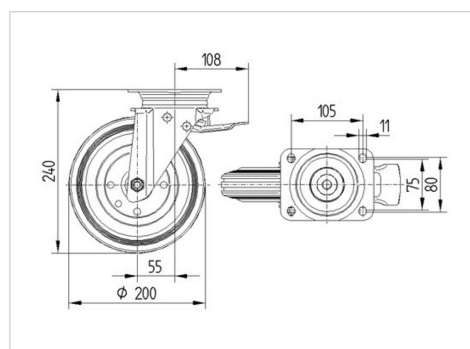

ALPHA

3472DVR200P63

EAN 4031582304893

Role pivotante cu blocare totală, pedala în direcția de rulare, Furcă din tablă din oțel, ambutisată, zincată, cap pivotant cu rulment pe două rânduri de bile, axul roții cu șurub și piuliță, flanșă antipraf, sistem de prindere tip placă. Jantă din tablă din oțel, ambutisată, suprafață de rulare din cauciuc plin negru, rulment cu role ace

TENTE

BETTER MOBILITY. BETTER LIFE.

Picture may differ from original product

Date Tehnice

Diametrul roții	200 mm
Lățimea roții	50 mm
Lățimea roții	96 mm
Mărimea plăcii	137 x 105 mm
Găuri de prindere	105 x 80/75 mm
Gaură	11 mm
Diametru guler	96 mm
Deviație de la ax	55 mm
Diametrul de pivotare	310 mm
Înălțime totală	240 mm
Temperatura	- 20 / + 85 °C
Standard	EN 12532
Greutate	3.205 kg
Raza de pivotare	155 mm
Rigiditatea suprafeței de rulare	Shore A 80
Sarcină dinamică	205 kg
Sarcină statică	410 kg

Advantages at a glance

Rezistență la rulare	● ● ● ○ ○
Zgomot de mișcare	● ● ● ○ ○
Uzare	● ● ○ ○ ○
Protecție împotriva ruginii	● ● ● ○ ○

Dimensions

Structure & Mounting

ALPHA

3472DVR200P63

EAN 4031582304893

BETTER MOBILITY. BETTER LIFE.