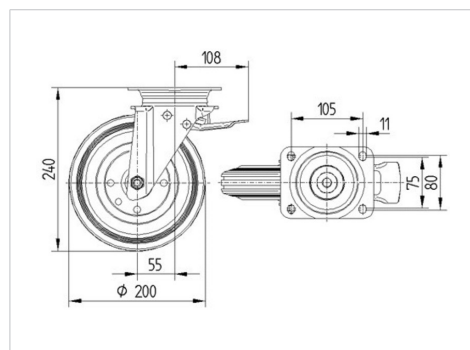

### Технические характеристики

Диаметр колеса	200 мм
Ширина колеса	50 мм
Ширина ролика	96 мм
Размер панели	137 x 105 мм
Отверстия панели	105 x 80/75 мм
Отверстие панели	11 мм
Диаметр шейки - Ø	96 мм
Смещение	55 мм
Область поворота - Ø	310 мм
Общая высота	240 мм
Температура	- 20 / + 85 °C
Стандарт	EN 12532
Вес	3.205 кг
Радиус поворота	155 мм
Твердость протектора	твердость по Шору А 80
Допустимая динамическая нагрузка	205 кг
Допустимая статическая нагрузка	410 кг

### Dimensions