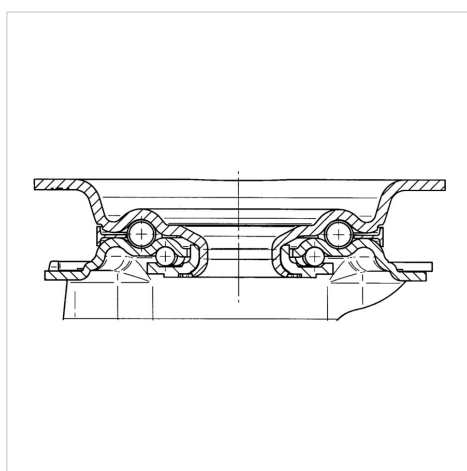

Structure & Mounting