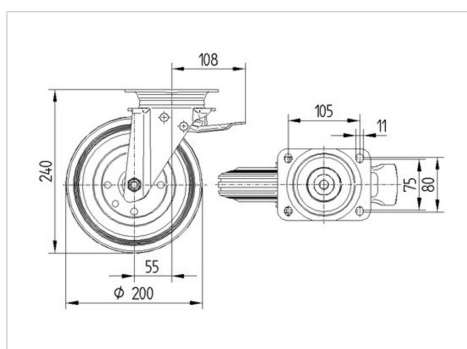

### Технічні характеристики

|                                   |                        |
|-----------------------------------|------------------------|
| Діаметр колеса                    | 200 MM                 |
| Ширина колеса                     | 50 MM                  |
| ширина ролика                     | 96 MM                  |
| розмір пластини                   | 137 x 105 MM           |
| Центри отворів диску              | 105 x 80/75 MM         |
| Отвір диску                       | 11 MM                  |
| Купол діаметром                   | 96 MM                  |
| зсув                              | 55 MM                  |
| Зчеплення шарніру                 | 310 MM                 |
| Загальна висота                   | 240 MM                 |
| Температура                       | - 20 / + 85 °C         |
| Стандарт                          | EN 12532               |
| Вага                              | 3.205 кг               |
| радіус повороту                   | 155 MM                 |
| Міцність покришки                 | Міцність за Шором A 80 |
| Вантажопідйомність                | 205 кг                 |
| допустиме навантаження (статичне) | 410 кг                 |

### Dimensions