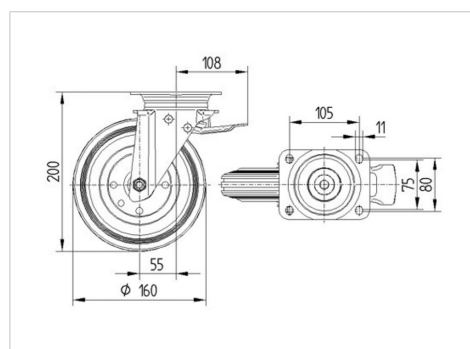

ALPHA

3472PVR160P63

EAN 4031582304916

Otočné kolečko s totální brzdou, hlava nahoře kola, Vidlice kolečka vyrobená z ocelového výlisku, pozinkováno, dvouřadá kuličková dráha v otočné hlavě, kolo uchyceno šroubem a matkou, protivláknový kryt, uchycení s plotýnkou. Střed kolečka vyroben z polypropylénu, Běhoun: gumová obruč, černá, jehlové ložisko

TENTE

BETTER MOBILITY. BETTER LIFE.

Obrázky se mohou lišit od skutečného produktu

Technické údaje

Průměr kolečka	160 mm
Šířka kola	40 mm
Velikost plotny	137 x 105 mm
Rozteč děr	105 x 80/75 mm
Průměr děr	11 mm
Vyosení	55 mm
Přesah kolečka	270 mm
Stavební výška	200 mm
Teplota	- 20 / + 60 °C
Standard	EN 12532
Hmotnost	2.339 kg
Poloměr otáčení	135 mm
Tvrdość běhounu	Shore A 85
Dynamická nosnost	135 kg
Statická nosnost	270 kg

Vlastnosti

Valivý odpor	● ● ● ○ ○
Hlučnost pohybu	● ● ● ○ ○
Opotřebení	● ● ○ ○ ○
Ochrana proti korozi	● ● ● ○ ○

Dimensions

Structure & Mounting

ALPHA

3472PVR160P63

EAN 4031582304916

BETTER MOBILITY. BETTER LIFE.