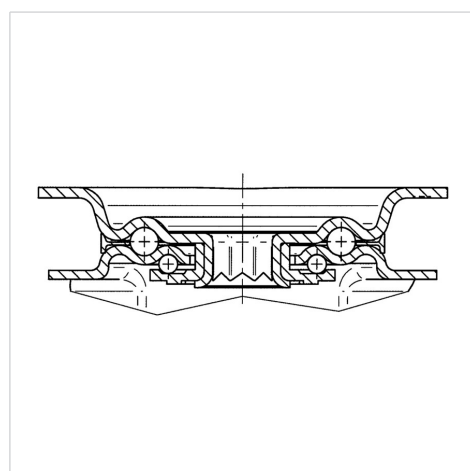

Structure & Mounting