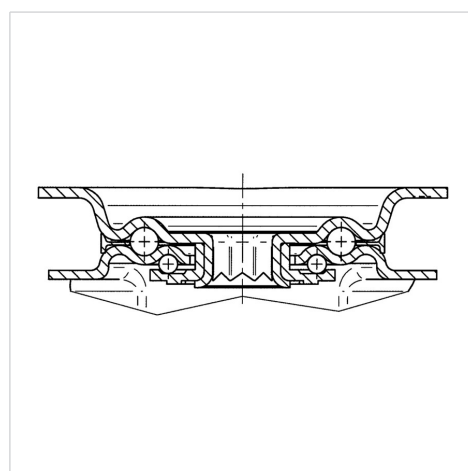

ALPHA

3472PVR160P63

EAN 4031582304916

Rueda giratoria con freno total, Soporte de chapa de acero, zincadas, rodamiento giratorio de dos hileras de bolas, placa protectora del rodamiento giratorio, pletina de fijación. Núcleo de rueda de polipropileno, bandaje de goma negra, cojinete de rodillos

TENTE

BETTER MOBILITY. BETTER LIFE.

La foto puede diferir del producto original

Datos técnicos

Diámetro de la rueda	160 mm
Ancho de la rueda	40 mm
Medida de pletina	137 x 105 mm
Distancia de agujeros	105 x 80/75 mm
Diámetro de agujero	11 mm
Desplazamiento	55 mm
Interferencia de giro	270 mm
Altura total	200 mm
Temperatura	- 20 / + 60 °C
Norma	EN 12532
Peso de la rueda	2.339 kg
Radio giratorio	135 mm
Dureza del bandaje	Shore A 85
Capacidad de carga	135 kg
Capacidad de carga estática	270 kg

Ventajas en un vistazo

Resistencia a la rodadura	● ● ● ○ ○
Ruido de movimiento	● ● ● ○ ○
Desgaste	● ● ○ ○ ○
Protección contra el óxido	● ● ● ○ ○

Dimensiones

Estructura y montaje

ALPHA

3472PVR160P63

EAN 4031582304916