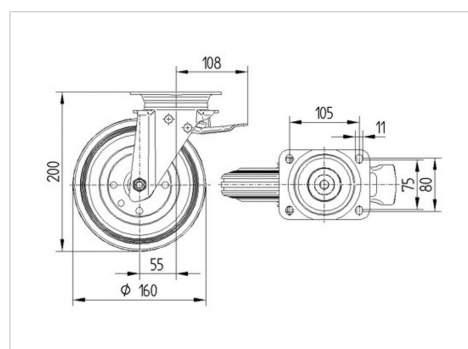

ALPHA

3472PVR160P63

EAN 4031582304916

Rueda giratoria con freno total, Soporte de chapa de acero, zincadas, rodamiento giratorio de dos hileras de bolas, placa protectora del rodamiento giratorio, pletina de fijación. Núcleo de rueda de polipropileno, bandaje de goma negra, cojinete de rodillos

TENTE

BETTER MOBILITY. BETTER LIFE.

La foto puede diferir del producto original

Datos técnicos

Diámetro de la rueda	160 mm
Ancho de la rueda	40 mm
Medida de pletina	137 x 105 mm
Distancia de agujeros	105 x 80/75 mm
Diámetro de agujero	11 mm
Desplazamiento	55 mm
Interferencia de giro	270 mm
Altura total	200 mm
Temperatura	- 20 / + 60 °C
Norma	EN 12532
Peso de la rueda	2.339 kg
Radio giratorio	135 mm
Dureza del bandaje	Shore A 85
Capacidad de carga	135 kg
Capacidad de carga estática	270 kg

Ventajas en un vistazo

Resistencia a la rodadura	● ● ● ○ ○
Ruido de movimiento	● ● ● ○ ○
Desgaste	● ● ○ ○ ○
Protección contra el óxido	● ● ● ○ ○

Dimensiones

Estructura y montaje

ALPHA

3472PVR160P63

EAN 4031582304916