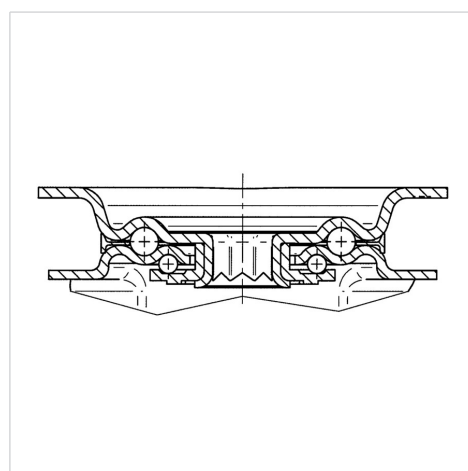

Struttura e montaggio