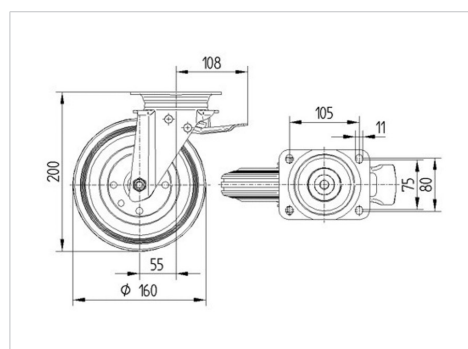

ALPHA

3472PVR160P63

EAN 4031582304916

Ruota girevole con freno a doppia azione, anteriore, Supporto in lamiera di acciaio, zincato lucido, passivato blu, girevole su doppio giro sfere, asse ruota con vite e dado, Copripolvere, attacco a piastra. Centro della ruota in polipropilene.

Fascia: gomma vulcanizzata nera, mozzo su cuscinetto a rulli

TENTE

BETTER MOBILITY. BETTER LIFE.

L'immagine potrebbe essere diversa dal prodotto originale

Informazioni Tecniche

Diametro ruota	160 mm
Larghezza della ruota	40 mm
Dimensione della piastra	137 x 105 mm
Interasse fori piastra	105 x 80/75 mm
Diametro fori piastra	11 mm
Disassamento	55 mm
Ingombro piroettamento	270 mm
Altezza utile	200 mm
Temperatura	- 20 / + 60 °C
Norma	EN 12532
Peso	2.339 kg
Raggio ingombro piroettamento	135 mm
Durezza della fascia	Shore A 85
Portata	135 kg
Portata statica	270 kg

Caratteristiche

Resistenza al rotolamento	● ● ● ○ ○
Silenziosità	● ● ● ○ ○
Abrasiono	● ● ○ ○ ○
Protezione dalla corrosione	● ● ● ○ ○

Dimensioni

Struttura e montaggio

ALPHA

3472PVR160P63

EAN 4031582304916

BETTER MOBILITY. BETTER LIFE.