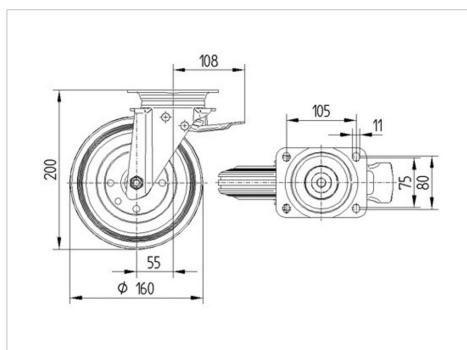

ALPHA

3472PVR160P63

EAN 4031582304916

토탈 락 캐스터, 프레스 강으로 만든 하우징, 아연 크롬 도금, 이중 볼 베어링 스위블 헤드, 너트가 있는 휠 축, 더스트가드, 플레이트. 폴리프로필렌으로 만든 휠 중심, 트레드: 솔리드 고무, 검정색, 롤러 베어링

BETTER MOBILITY. BETTER LIFE.

Picture may differ from original product

기술 데이터

휠 직경	160 mm
휠 폭	40 mm
플레이트 크기	137 x 105 mm
플레이트 홀 센터	105 x 80/75 mm
플레이트 홀	11 mm
오프셋	55 mm
회전간섭	270 mm
총 높이	200 mm
온도	- 20 / + 60 °C
표준	EN 12532
무게	2.339 kg
회전 반경	135 mm
트레드 경도	Shore A 85
동하중	135 kg
정지하중	270 kg

Advantages at a glance

롤 저항성	● ● ● ○ ○
이동 소음	● ● ● ○ ○
마찰	● ● ○ ○ ○
부식 방지	● ● ● ○ ○

Dimensions

Structure & Mounting

ALPHA

3472PVR160P63

EAN 4031582304916

BETTER MOBILITY. BETTER LIFE.