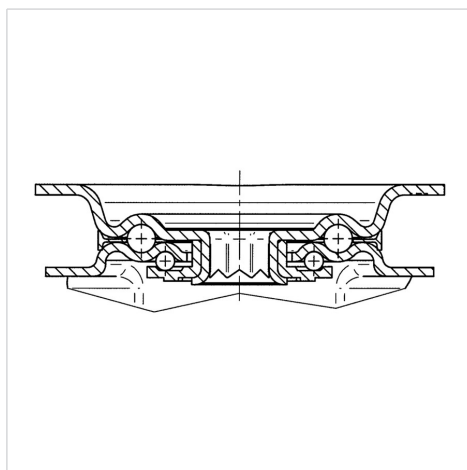

ALPHA

3472PVR160P63

EAN 4031582304916

토탈 락 캐스터, 프레스 강으로 만든 하우징, 아연 크롬 도금, 이중 볼 베어링 스위블 헤드, 너트가 있는 휠 축, 더스트가드, 플레이트. 폴리프로필렌으로 만든 휠 중심, 트레드: 솔리드 고무, 검정색, 롤러 베어링

BETTER MOBILITY. BETTER LIFE.

Picture may differ from original product

기술 데이터

휠 직경	160 mm
휠 폭	40 mm
플레이트 크기	137 x 105 mm
플레이트 홀 센터	105 x 80/75 mm
플레이트 홀	11 mm
오프셋	55 mm
회전간섭	270 mm
총 높이	200 mm
온도	- 20 / + 60 °C
표준	EN 12532
무게	2.339 kg
회전 반경	135 mm
트레드 경도	Shore A 85
동하중	135 kg
정지하중	270 kg

Advantages at a glance

롤 저항성	● ● ● ○ ○
이동 소음	● ● ● ○ ○
마찰	● ● ○ ○ ○
부식 방지	● ● ● ○ ○

Dimensions

Structure & Mounting

ALPHA

3472PVR160P63

EAN 4031582304916

BETTER MOBILITY. BETTER LIFE.

Structure & Mounting