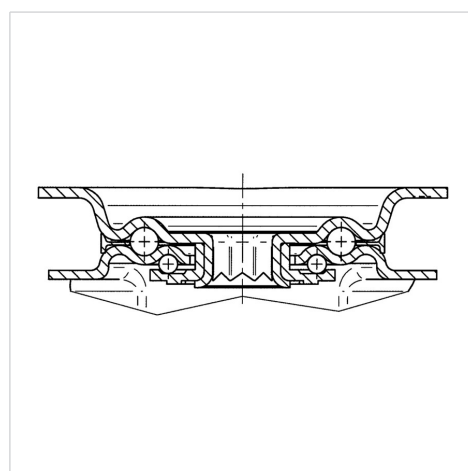

ALPHA

3472PVR160P63

EAN 4031582304916

Zwenkwiel met dubbele rem, vork van geperst staal, verzinkt, dubbele kogeldraaikrans in de zwenkkop, wielas geschroefd, stofafdichting, plaatbevestiging. Wielkern van polypropyleen met zwarte rubberband, wielnaaf op rollager

BETTER MOBILITY. BETTER LIFE.

Foto kan afwijken van het originele product

Technische gegevens

Wieldiameter	160 mm
Wielbreedte	40 mm
Plaatafmeting	137 x 105 mm
Boutgatafstand	105 x 80/75 mm
Bevestigingsgat	11 mm
Uitlading	55 mm
Uitzwenking - Ø	270 mm
Bouwhoogte	200 mm
Temperatuur	- 20 / + 60 °C
Standaard	EN 12532
Eigen gewicht	2.339 kg
Zwenkradius	135 mm
Hardheid van de band	Shore A 85
Dyn. draagvermogen	135 kg
Statisch draagvermogen	270 kg

Kenmerken

Rolweerstand	● ● ● ○ ○
Verplaatsingsgeluid	● ● ● ○ ○
Strepen	● ● ○ ○ ○
Roest bescherming	● ● ● ○ ○

Afmetingen

Structuur en montage

ALPHA

3472PVR160P63

EAN 4031582304916

BETTER MOBILITY. BETTER LIFE.