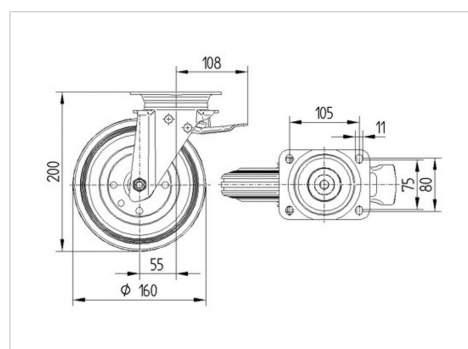

ALPHA

3472PVR160P63

EAN 4031582304916

Zwenkwiel met dubbele rem, vork van geperst staal, verzinkt, dubbele kogeldraaikrans in de zwenkkop, wielas geschroefd, stofafdichting, plaatbevestiging. Wielkern van polypropyleen met zwarte rubberband, wielnaaf op rollager

BETTER MOBILITY. BETTER LIFE.

Foto kan afwijken van het originele product

Technische gegevens

Wieldiameter	160 mm
Wielbreedte	40 mm
Plaatafmeting	137 x 105 mm
Boutgatafstand	105 x 80/75 mm
Bevestigingsgat	11 mm
Uitlading	55 mm
Uitzwenking - Ø	270 mm
Bouwhoogte	200 mm
Temperatuur	- 20 / + 60 °C
Standaard	EN 12532
Eigen gewicht	2.339 kg
Zwenkradius	135 mm
Hardheid van de band	Shore A 85
Dyn. draagvermogen	135 kg
Statisch draagvermogen	270 kg

Kenmerken

Rolweerstand	● ● ● ○ ○
Verplaatsingsgeluid	● ● ● ○ ○
Strepen	● ● ○ ○ ○
Roest bescherming	● ● ● ○ ○

Afmetingen

Structuur en montage

ALPHA

3472PVR160P63

EAN 4031582304916

BETTER MOBILITY. BETTER LIFE.