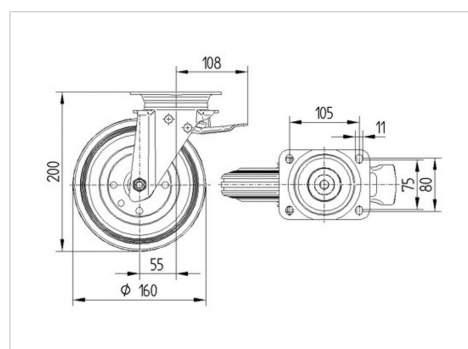

## 3472PVR160P63

EAN 4031582304916

Roda giratória com travão total, dianteiro, suporte de aço prensado, zincado, cromado a azul, cabeça giratória formada por rolamento duplo de esferas, eixo da roda aparafusado, placa protectora do rolamento giratório, Suporte de fixação. Núcleo da roda de Polipropileno, Superfície de rodagem: borracha sólida, negra, rolamento de agulhas

### Dados técnicos

Diâmetro da roda	160 mm
Largura da roda	40 mm
Medida da placa de fixação	137 x 105 mm
Distância de furação	105 x 80/75 mm
Diâmetro de furação	11 mm
Desvio em relação ao eixo	55 mm
Diâmetro raio giratório	270 mm
Altura total	200 mm
Temperatura	- 20 / + 60 °C
Norma	EN 12532
Peso da roda	2.339 kg
Raio giratório	135 mm
Dureza da superfície de rodagem	Shore A 85
Capacidade de carga	135 kg
Cap. de carga estática	270 kg

### Dimensions