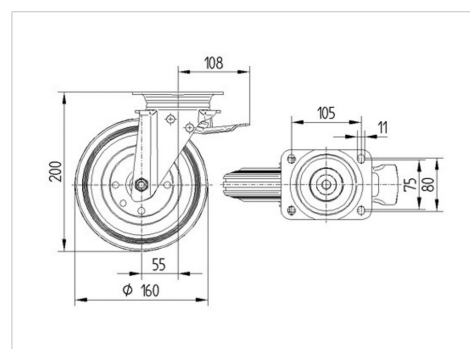

Dimensions