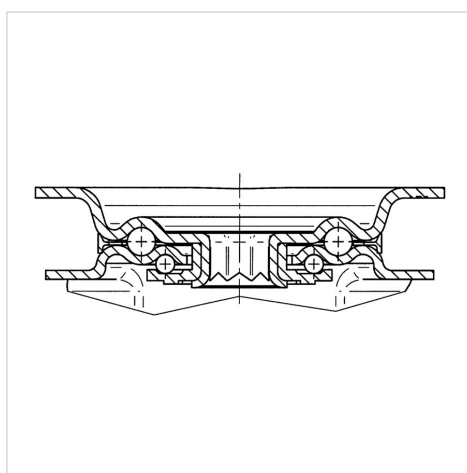

Structure & Mounting