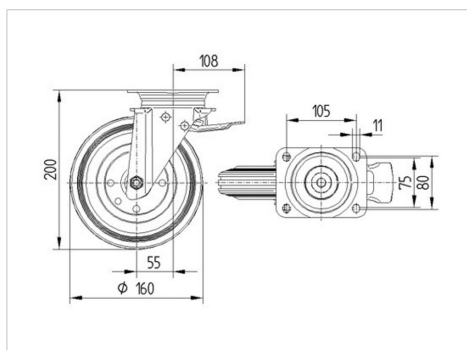

### Технические характеристики

Диаметр колеса	160 мм
Ширина колеса	40 мм
Размер панели	137 x 105 мм
Отверстия панели	105 x 80/75 мм
Отверстие панели	11 мм
Смещение	55 мм
Область поворота - Ø	270 мм
Общая высота	200 мм
Температура	- 20 / + 60 °C
Стандарт	EN 12532
Вес	2.339 кг
Радиус поворота	135 мм
Твердость протектора	твёрдость по Шору А 85
Допустимая динамическая нагрузка	135 кг
Допустимая статическая нагрузка	270 кг

### Dimensions