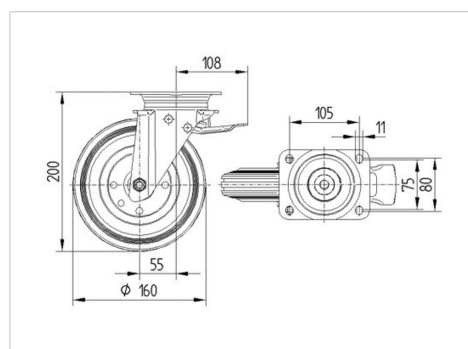

Dimensions