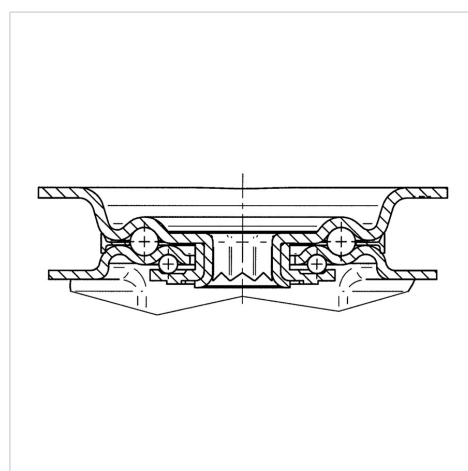

Structure & Mounting