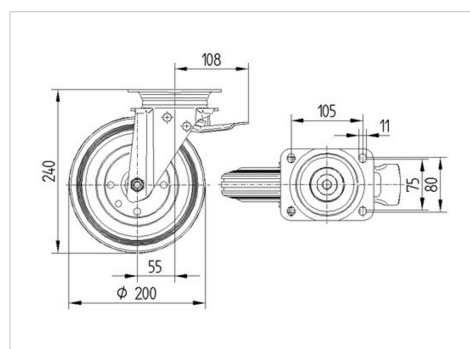

ALPHA

3472PVR200P63

EAN 4031582304923

Въртящо колело с тотално фиксиращо устройство, Корпус от стоманена ламарина, поцинкована, хромирана, въртящо се с двоен сачмен лагер, завинтена ос на колелото, Защита на въртящ лагер от прах, закрепване на планка. Корпус на колелото от полипропилен, работна повърхнина от черна гума, ролков лагер

TENTE

BETTER MOBILITY. BETTER LIFE.

Снимката може да се различава от оригиналния продукт

Технически данни

Диаметър на колело	200 мм
Ширина на гумите	50 мм
Ширина на колелото	96 мм
Размер на планката	137 x 105 мм
Център на отвора на планката	105 x 80/75 мм
Отвор на планката	11 мм
Купол-Ø	96 мм
Издаване напред	55 мм
Интерференция на въртенето	310 мм
Конструктивна височина	240 мм
Температура	- 20 / + 60 °C
Стандарт	EN 12532
Тегло	3.046 кг
Кръгов радиус	155 мм
Твърдост на работната повърхнина	Твърдост по Шор А 80
Динамична товароносимост	205 кг
Статична товароносимост	410 кг

Бляскави предимства

Съпротивление при завъртане	● ● ● ○ ○
Шум при движение	● ● ● ○ ○
Износване	● ● ○ ○ ○
Защита от ръжда	● ● ● ○ ○

Размери

Устройство и монтаж