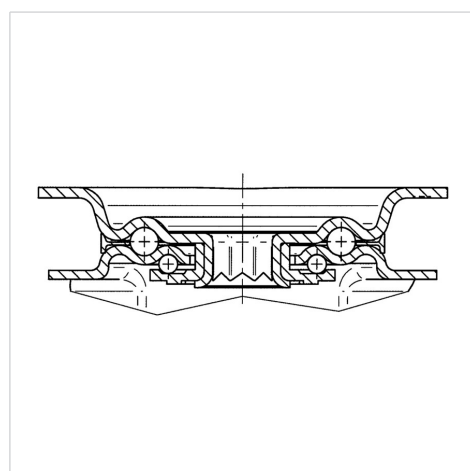

Устройство и монтаж