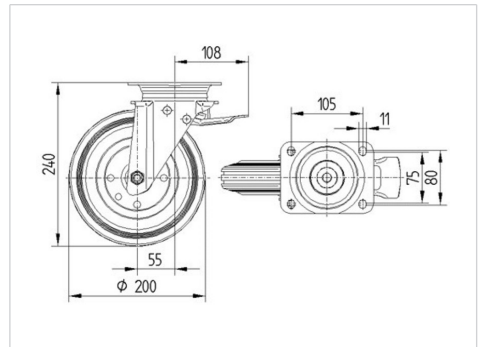

ALPHA

3472PVR200P63

EAN 4031582304923

토탈 락 캐스터, 프레스 강으로 만든 하우징, 아연 크롬 도금, 이중 볼 베어링 스위블 헤드, 너트가 있는 휠 축, 더스트가드, 플레이트. 폴리프로필렌으로 만든 휠 중심, 트레드: 솔리드 고무, 검정색, 롤러 베어링

BETTER MOBILITY. BETTER LIFE.

Picture may differ from original product

기술 데이터

휠 직경	200 mm
휠 폭	50 mm
캐스터 너비	96 mm
플레이트 크기	137 x 105 mm
플레이트 홀 센터	105 x 80/75 mm
플레이트 홀	11 mm
덤-Ø	96 mm
오프셋	55 mm
회전간섭	310 mm
총 높이	240 mm
온도	- 20 / + 60 °C
표준	EN 12532
무게	3.046 kg
회전 반경	155 mm
트레드 경도	Shore A 80
동하중	205 kg
정지하중	410 kg

Advantages at a glance

롤 저항성	● ● ● ○ ○
이동 소음	● ● ● ○ ○
마찰	● ● ○ ○ ○
부식 방지	● ● ● ○ ○

Dimensions

Structure & Mounting

ALPHA

3472PVR200P63

EAN 4031582304923

BETTER MOBILITY. BETTER LIFE.