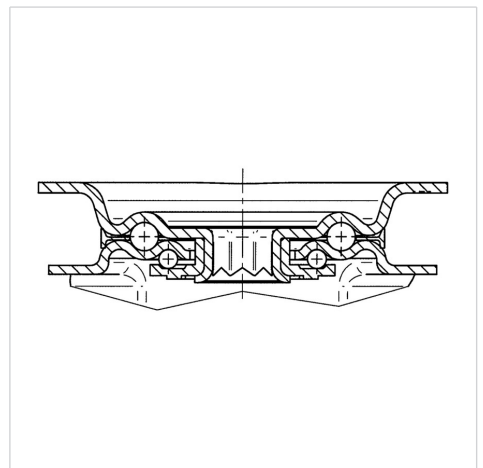

ALPHA

3472PVR200P63

EAN 4031582304923

토탈 락 캐스터, 프레스 강으로 만든 하우징, 아연 크롬 도금, 이중 볼 베어링 스위블 헤드, 너트가 있는 휠 축, 더스트가드, 플레이트. 폴리프로필렌으로 만든 휠 중심, 트레드: 솔리드 고무, 검정색, 롤러 베어링

BETTER MOBILITY. BETTER LIFE.

Picture may differ from original product

기술 데이터

휠 직경	200 mm
휠 폭	50 mm
캐스터 너비	96 mm
플레이트 크기	137 x 105 mm
플레이트 홀 센터	105 x 80/75 mm
플레이트 홀	11 mm
덤-Ø	96 mm
오프셋	55 mm
회전간섭	310 mm
총 높이	240 mm
온도	- 20 / + 60 °C
표준	EN 12532
무게	3.046 kg
회전 반경	155 mm
트레드 경도	Shore A 80
동하중	205 kg
정지하중	410 kg

Advantages at a glance

롤 저항성	● ● ● ○ ○
이동 소음	● ● ● ○ ○
마찰	● ● ○ ○ ○
부식 방지	● ● ● ○ ○

Dimensions

Structure & Mounting

ALPHA

3472PVR200P63

EAN 4031582304923

BETTER MOBILITY. BETTER LIFE.

Structure & Mounting