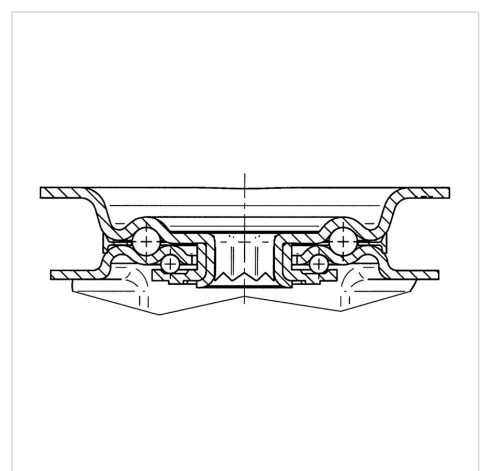

ALPHA

3472PVR200P63

EAN 4031582304923

Zwenkwiel met dubbele rem, vork van geperst staal, verzinkt, dubbele kogeldraaikrans in de zwenkkop, wielas geschroefd, stofafdichting, plaatbevestiging. Wielkern van polypropyleen met zwarte rubberband, wielnaaf op rollager

BETTER MOBILITY. BETTER LIFE.

Foto kan afwijken van het originele product

Technische gegevens

Wieldiameter	200 mm
Wielbreedte	50 mm
Wielbreedte	96 mm
Plaatafmeting	137 x 105 mm
Boutgatafstand	105 x 80/75 mm
Bevestigingsgat	11 mm
DOM-Ø	96 mm
Uitlading	55 mm
Uitzwenking - Ø	310 mm
Bouwhoogte	240 mm
Temperatuur	- 20 / + 60 °C
Standaard	EN 12532
Eigen gewicht	3.046 kg
Zwenkradius	155 mm
Hardheid van de band	Shore A 80
Dyn. draagvermogen	205 kg
Statisch draagvermogen	410 kg

Kenmerken

Rolweerstand	● ● ● ○ ○
Verplaatsingsgeluid	● ● ● ○ ○
Strepen	● ● ○ ○ ○
Roest bescherming	● ● ● ○ ○

Afmetingen

Structuur en montage

ALPHA

3472PVR200P63

EAN 4031582304923

BETTER MOBILITY. BETTER LIFE.