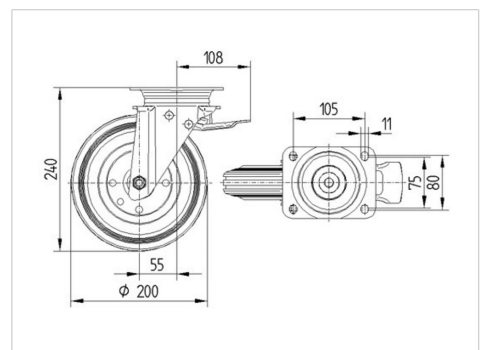

ALPHA

3472PVR200P63

EAN 4031582304923

Zwenkwiel met dubbele rem, vork van geperst staal, verzinkt, dubbele kogeldraaikrans in de zwenkkop, wielas geschroefd, stofafdichting, plaatbevestiging. Wielkern van polypropyleen met zwarte rubberband, wielnaaf op rollager

BETTER MOBILITY. BETTER LIFE.

Foto kan afwijken van het originele product

Technische gegevens

Wieldiameter	200 mm
Wielbreedte	50 mm
Wielbreedte	96 mm
Plaatafmeting	137 x 105 mm
Boutgatafstand	105 x 80/75 mm
Bevestigingsgat	11 mm
DOM-Ø	96 mm
Uitlading	55 mm
Uitzwenking - Ø	310 mm
Bouwhoogte	240 mm
Temperatuur	- 20 / + 60 °C
Standaard	EN 12532
Eigen gewicht	3.046 kg
Zwenkradius	155 mm
Hardheid van de band	Shore A 80
Dyn. draagvermogen	205 kg
Statisch draagvermogen	410 kg

Kenmerken

Rolweerstand	● ● ● ○ ○
Verplaatsingsgeluid	● ● ● ○ ○
Strepen	● ● ○ ○ ○
Roest bescherming	● ● ● ○ ○

Afmetingen

Structuur en montage

ALPHA

3472PVR200P63

EAN 4031582304923

BETTER MOBILITY. BETTER LIFE.