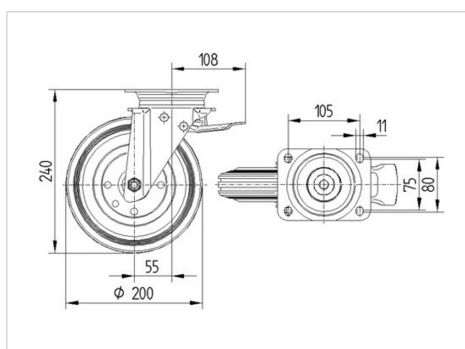

ALPHA

3472PVR200P63

EAN 4031582304923

Role pivotante cu blocare totală, pedala în direcția de rulare, Furcă din tablă din oțel, ambutisată, zincată, cap pivotant cu rulment pe două rânduri de bile, axul roții cu șurub și piuliță, flanșă antipraf, sistem de prindere tip placă. Jantă din polipropilenă, suprafață de rulare din cauciuc plin, negru, rulment cu colivie cu ace

TENTE

BETTER MOBILITY. BETTER LIFE.

Picture may differ from original product

Date Tehnice

Diametrul roții	200 mm
Lățimea roții	50 mm
Lățimea roții	96 mm
Mărimea plăcii	137 x 105 mm
Găuri de prindere	105 x 80/75 mm
Gaură	11 mm
Diametru guler	96 mm
Deviație de la ax	55 mm
Diametrul de pivotare	310 mm
Înălțime totală	240 mm
Temperatura	- 20 / + 60 °C
Standard	EN 12532
Greutate	3.046 kg
Raza de pivotare	155 mm
Rigiditatea suprafeței de rulare	Shore A 80
Sarcină dinamică	205 kg
Sarcină statică	410 kg

Advantages at a glance

Rezistență la rulare	● ● ● ○ ○
Zgomot de mișcare	● ● ● ○ ○
Uzare	● ● ○ ○ ○
Protecție împotriva ruginii	● ● ● ○ ○

Dimensions

Structure & Mounting

ALPHA

3472PVR200P63

EAN 4031582304923

BETTER MOBILITY. BETTER LIFE.