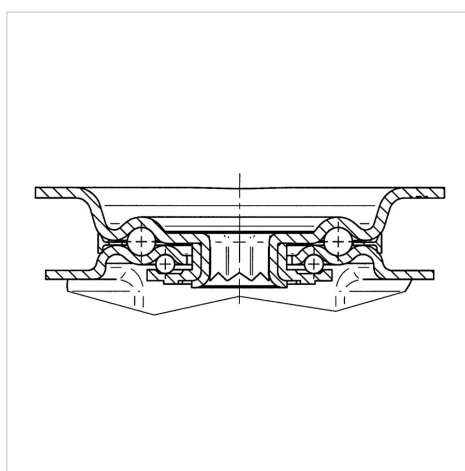

Structure & Mounting