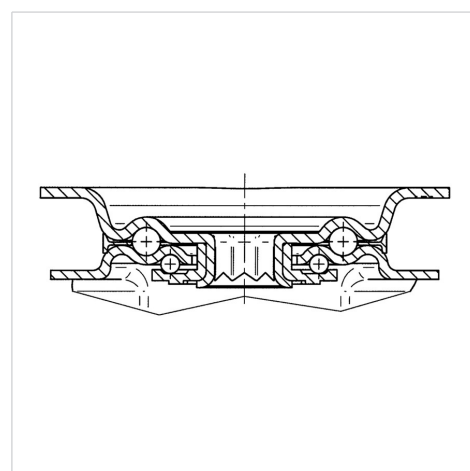

Structure & Mounting