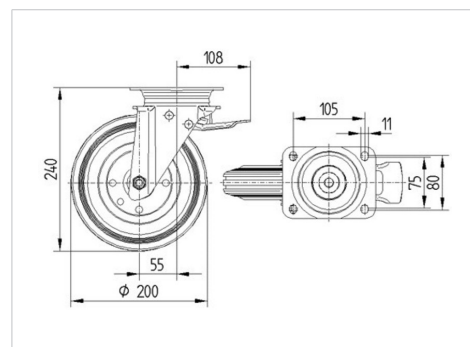

### Технічні характеристики

Діаметр колеса	200 MM
Ширина колеса	50 MM
ширина ролика	96 MM
розмір пластини	137 x 105 MM
Центри отворів диску	105 x 80/75 MM
Отвір диску	11 MM
Купол діаметром	96 MM
зсув	55 MM
Зчеплення шарніру	310 MM
Загальна висота	240 MM
Температура	- 20 / + 60 °C
Стандарт	EN 12532
Вага	3.046 кг
радіус повороту	155 MM
Міцність покриття	Міцність за Шором А 80
Вантажопідйомність	205 кг
допустиме навантаження (статичне)	410 кг

### Dimensions