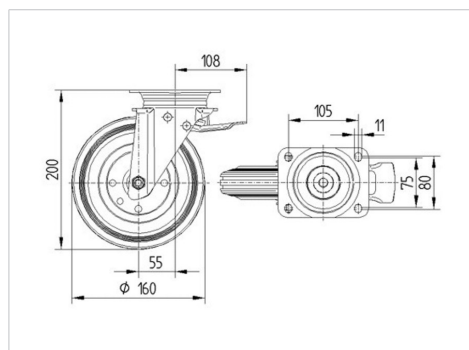

Dimensions