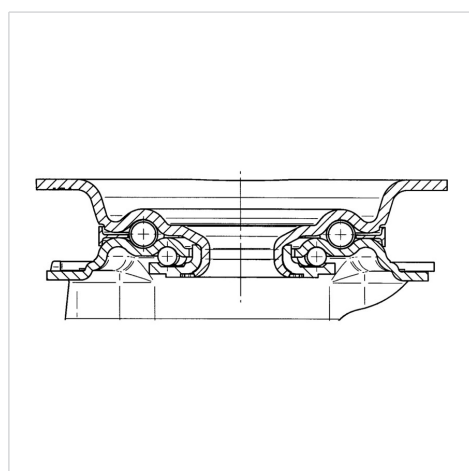

Structure & Mounting