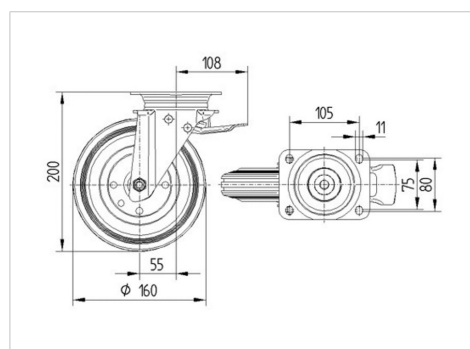

ALPHA

3472PXU160P63

EAN 4031582304930

Rueda giratoria con freno total, Soporte de chapa de acero, zincadas, rodamiento giratorio de dos hileras de bolas, placa protectora del rodamiento giratorio, pletina de fijación. Núcleo de rueda de polipropileno, bandaje de goma negra, con casquillo sintético

TENTE

BETTER MOBILITY. BETTER LIFE.

La foto puede diferir del producto original

Datos técnicos

Diámetro de la rueda	160 mm
Ancho de la rueda	40 mm
Medida de pletina	137 x 105 mm
Distancia de agujeros	105 x 80/75 mm
Diámetro de agujero	11 mm
Desplazamiento	55 mm
Interferencia de giro	270 mm
Altura total	200 mm
Temperatura	- 20 / + 60 °C
Norma	EN 12532
Peso de la rueda	2.329 kg
Radio giratorio	135 mm
Dureza del bandaje	Shore A 85
Capacidad de carga	135 kg
Capacidad de carga estática	270 kg

Ventajas en un vistazo

Resistencia a la rodadura	● ● ● ○ ○
Ruido de movimiento	● ● ● ○ ○
Desgaste	● ● ○ ○ ○
Protección contra el óxido	● ● ● ○ ○

Dimensiones

Estructura y montaje

ALPHA

3472PXU160P63

EAN 4031582304930