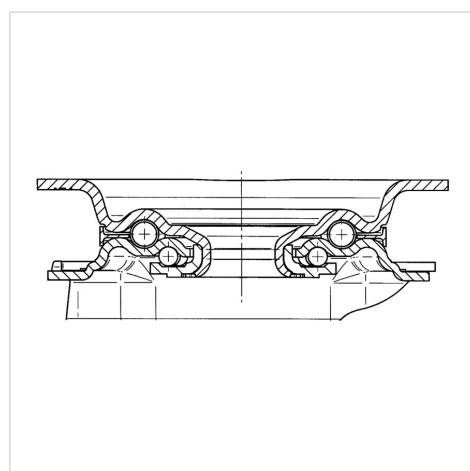

ALPHA

3472PXU160P63

EAN 4031582304930

Rueda giratoria con freno total, Soporte de chapa de acero, zincadas, rodamiento giratorio de dos hileras de bolas, placa protectora del rodamiento giratorio, pletina de fijación. Núcleo de rueda de polipropileno, bandaje de goma negra, con casquillo sintético

TENTE

BETTER MOBILITY. BETTER LIFE.

La foto puede diferir del producto original

Datos técnicos

Diámetro de la rueda	160 mm
Ancho de la rueda	40 mm
Medida de pletina	137 x 105 mm
Distancia de agujeros	105 x 80/75 mm
Diámetro de agujero	11 mm
Desplazamiento	55 mm
Interferencia de giro	270 mm
Altura total	200 mm
Temperatura	- 20 / + 60 °C
Norma	EN 12532
Peso de la rueda	2.329 kg
Radio giratorio	135 mm
Dureza del bandaje	Shore A 85
Capacidad de carga	135 kg
Capacidad de carga estática	270 kg

Ventajas en un vistazo

Resistencia a la rodadura	● ● ● ○ ○
Ruido de movimiento	● ● ● ○ ○
Desgaste	● ● ○ ○ ○
Protección contra el óxido	● ● ● ○ ○

Dimensiones

Estructura y montaje

ALPHA

3472PXU160P63

EAN 4031582304930