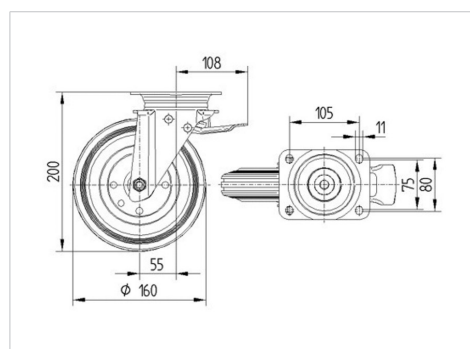

## 3472PXU160P63

EAN 4031582304930

Role pivotante cu blocare totală, pedala în direcția de rulare, Furcă din tablă din oțel, ambutisată, zincată, cap pivotant cu rulment pe două rânduri de bile, axul roții cu șurub și piuliță, flanșă antipraf, sistem de prindere tip placă. Jantă din polipropilenă, suprafață de rulare din cauciuc plin, negru, rulment plan din material plastic (bucșă antifricțiune)

### Date Tehnice

Diametrul roții	160 mm
Lățimea roții	40 mm
Mărimea plăcii	137 x 105 mm
Găuri de prindere	105 x 80/75 mm
Gaură	11 mm
Deviație de la ax	55 mm
Diametrul de pivotare	270 mm
Înălțime totală	200 mm
Temperatura	- 20 / + 60 °C
Standard	EN 12532
Greutate	2.329 kg
Raza de pivotare	135 mm
Rigiditatea suprafeței de rulare	Shore A 85
Sarcină dinamică	135 kg
Sarcină statică	270 kg

### Dimensions