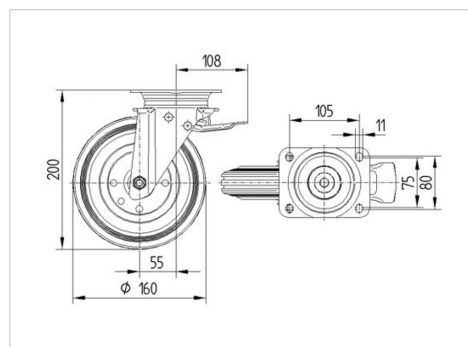

### Технические характеристики

Диаметр колеса	160 мм
Ширина колеса	40 мм
Размер панели	137 x 105 мм
Отверстия панели	105 x 80/75 мм
Отверстие панели	11 мм
Смещение	55 мм
Область поворота - Ø	270 мм
Общая высота	200 мм
Температура	- 20 / + 60 °C
Стандарт	EN 12532
Вес	2.329 кг
Радиус поворота	135 мм
Твердость протектора	твёрдость по Шору А 85
Допустимая динамическая нагрузка	135 кг
Допустимая статическая нагрузка	270 кг

### Dimensions