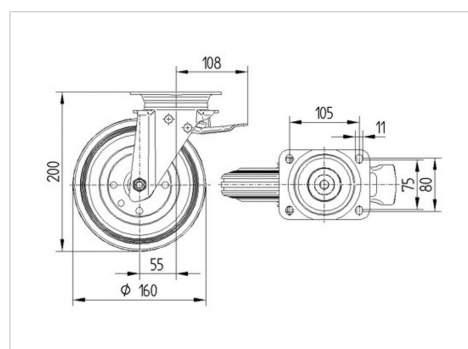

### Технічні характеристики

Діаметр колеса	160 MM
Ширина колеса	40 MM
розмір пластини	137 x 105 MM
Центри отворів диску	105 x 80/75 MM
Отвір диску	11 MM
зсув	55 MM
Зчеплення шарніру	270 MM
Загальна висота	200 MM
Температура	- 20 / + 60 °C
Стандарт	EN 12532
Вага	2.329 кг
радіус повороту	135 MM
Міцність покриття	Міцність за Шором A 85
Вантажопідйомність	135 кг
допустиме навантаження (статичне)	270 кг

### Dimensions