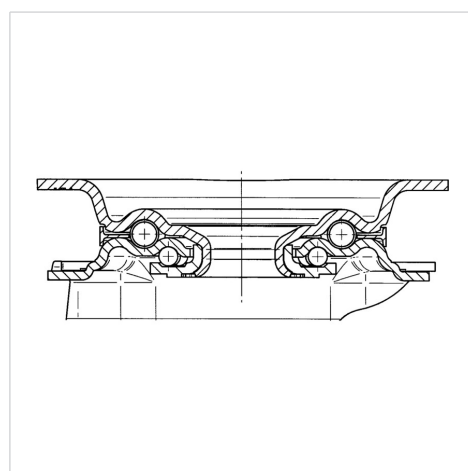

Structure & Mounting