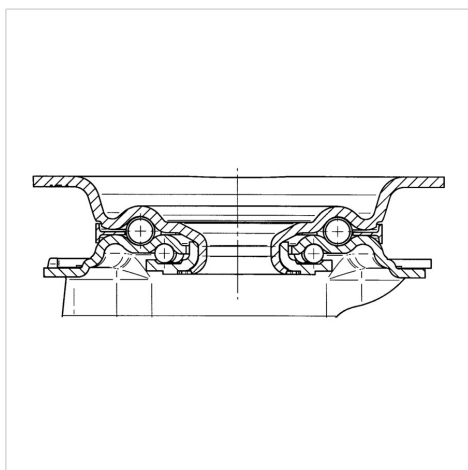

Structure & Mounting