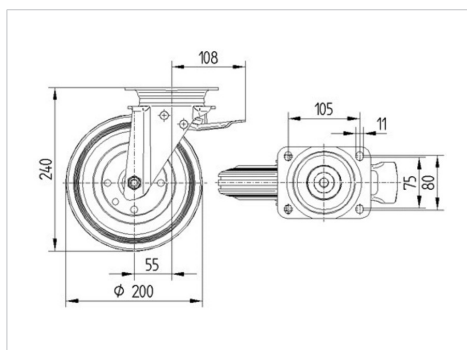

Dimensions