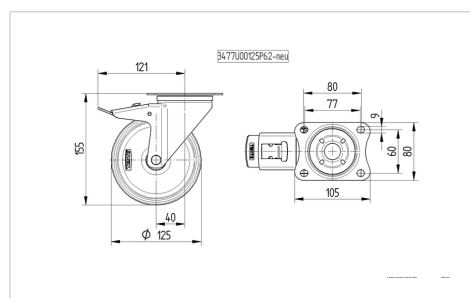

ALPHA

3477DIR125P62

EAN 4031582305081

Въртящо колело с тотално фиксиращо устройство, Корпус от стоманена ламарина, поцинкована, хромирана, въртящо се с двоен сачмен лагер, завинтена ос на колелото, Защита на въртящ лагер от прах, закрепване на планка. Корпус на колелото от стоманена ламарина, работна повърхнина от гума сива, немаркираща, ролков лагер

TENTE

BETTER MOBILITY. BETTER LIFE.

Снимката може да се различава от оригиналния продукт

Технически данни

Диаметър на колело	125 мм
Ширина на гумите	37 мм
Ширина на колелото	75 мм
Размер на планката	105 x 80 мм
Център на отвора на планката	80/77 x 60 мм
Отвор на планката	9 мм
Купол-Ø	75 мм
Издаване напред	40 мм
Интерференция на въртенето	246 мм
Конструктивна височина	155 мм
Температура	- 20 / + 85 °C
Стандарт	EN 12532
Тегло	1.32 кг
Кръгов радиус	123 мм
Твърдост на работната повърхнина	Твърдост по Шор А 80
Динамична товароносимост	100 кг
Статична товароносимост	200 кг

Бляскави предимства

Съпротивление при завъртане	● ● ● ○ ○
Шум при движение	● ● ● ○ ○
Износване	● ● ● ○ ○
Защита от ръжда	● ● ● ○ ○

Размери

Устройство и монтаж