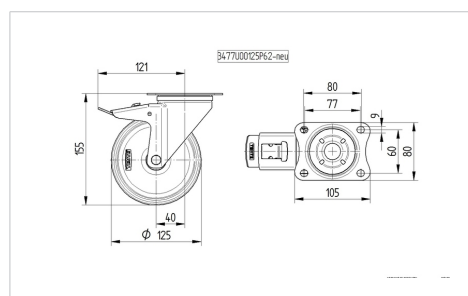

ALPHA

3477DIR125P62

EAN 4031582305081

Zwenkwiel met dubbele rem, vork van geperst staal, verzinkt, dubbele kogeldraaikrans in de zwenkkop, wielas geschroefd, stofafdichting, plaatbevestiging. Wielkern van geperst staalplaat, met grijze niet-strepende rubberband, wielnaaf op rollager

BETTER MOBILITY. BETTER LIFE.

Foto kan afwijken van het originele product

Technische gegevens

Wieldiameter	125 mm
Wielbreedte	37 mm
Wielbreedte	75 mm
Plaatafmeting	105 x 80 mm
Boutgatafstand	80/77 x 60 mm
Bevestigingsgat	9 mm
DOM-Ø	75 mm
Uitlading	40 mm
Uitzwenking - Ø	246 mm
Bouwhoogte	155 mm
Temperatuur	- 20 / + 85 °C
Standaard	EN 12532
Eigen gewicht	1.32 kg
Zwenkradius	123 mm
Hardheid van de band	Shore A 80
Dyn. draagvermogen	100 kg
Statisch draagvermogen	200 kg

Afmetingen

Structuur en montage

Kenmerken

Rolweerstand	● ● ● ○ ○
Verplaatsingsgeluid	● ● ● ○ ○
Strepen	● ● ● ○ ○
Roest bescherming	● ● ● ○ ○

ALPHA

3477DIR125P62

EAN 4031582305081

BETTER MOBILITY. BETTER LIFE.