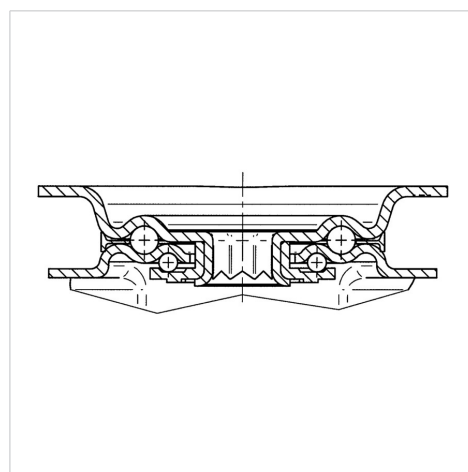

ALPHA

3477DIR125P62

EAN 4031582305081

Zwenkwiel met dubbele rem, vork van geperst staal, verzinkt, dubbele kogeldraaikrans in de zwenkkop, wielas geschroefd, stofafdichting, plaatbevestiging. Wielkern van geperst staalplaat, met grijze niet-strepende rubberband, wielnaaf op rollager

BETTER MOBILITY. BETTER LIFE.

Foto kan afwijken van het originele product

Technische gegevens

Wieldiameter	125 mm
Wielbreedte	37 mm
Wielbreedte	75 mm
Plaatafmeting	105 x 80 mm
Boutgatafstand	80/77 x 60 mm
Bevestigingsgat	9 mm
DOM-Ø	75 mm
Uitlading	40 mm
Uitzwenking - Ø	246 mm
Bouwhoogte	155 mm
Temperatuur	- 20 / + 85 °C
Standaard	EN 12532
Eigen gewicht	1.32 kg
Zwenkradius	123 mm
Hardheid van de band	Shore A 80
Dyn. draagvermogen	100 kg
Statisch draagvermogen	200 kg

Afmetingen

Structuur en montage

Kenmerken

Rolweerstand	● ● ● ○ ○
Verplaatsingsgeluid	● ● ● ○ ○
Strepen	● ● ● ○ ○
Roest bescherming	● ● ● ○ ○

ALPHA

3477DIR125P62

EAN 4031582305081

BETTER MOBILITY. BETTER LIFE.