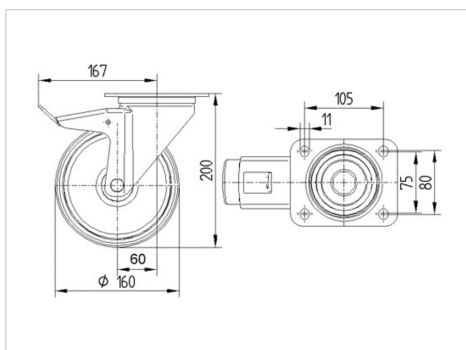

### Технически данни

Диаметър на колело	160 мм
Ширина на гумите	40 мм
Ширина на колелото	96 мм
Размер на планката	137 x 105 мм
Център на отвора на планката	105 x 80/75 мм
Отвор на планката	11 мм
Купол-Ø	96 мм
Издаване напред	60 мм
Интерференция на въртенето	334 мм
Конструктивна височина	200 мм
Температура	- 20 / + 85 °C
Стандарт	EN 12532
Тегло	2.716 кг
Кръгов радиус	167 мм
Твърдост на работната повърхнина	Твърдост по Шор А 80
Динамична товароносимост	135 кг
Статична товароносимост	270 кг

### Размери