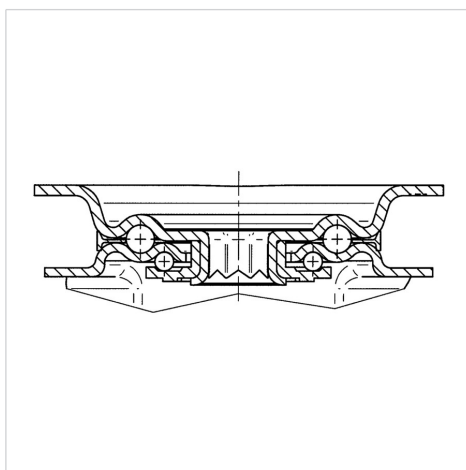

Structuur en montage