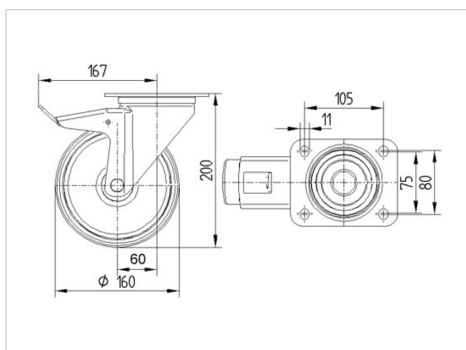

Afmetingen