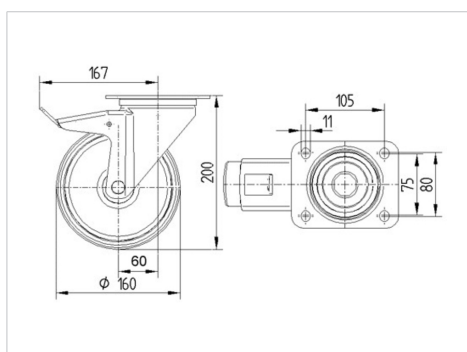

## 3477DIR160P63

EAN 4031582305098

Role pivotante cu blocare totală, pedala pe partea opusă direcției de rulare, Furcă din tablă din oțel, ambutisată, zincată, cap pivotant cu rulment pe două rânduri de bile, axul roții cu șurub și piuliță, flanșă antipraf, sistem de prindere tip placă. Jantă din tablă din oțel, ambutisată, suprafață de rulare din cauciuc plin de culoare gri, non-marking, rulment cu role ace

### Date Tehnice

Diametrul roții	160 mm
Lățimea roții	40 mm
Lățimea roții	96 mm
Mărimea plăcii	137 x 105 mm
Găuri de prindere	105 x 80/75 mm
Gaură	11 mm
Diametru guler	96 mm
Deviație de la ax	60 mm
Diametrul de pivotare	334 mm
Înălțime totală	200 mm
Temperatura	- 20 / + 85 °C
Standard	EN 12532
Greutate	2.716 kg
Raza de pivotare	167 mm
Rigiditatea suprafeței de rulare	Shore A 80
Sarcină dinamică	135 kg
Sarcină statică	270 kg

### Dimensions