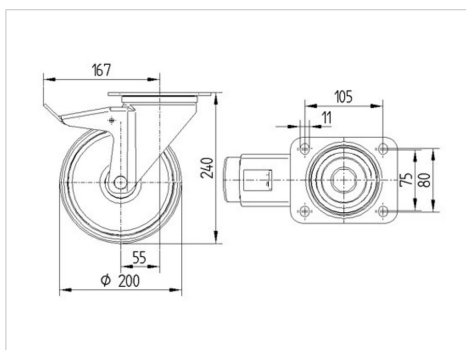

ALPHA

3477DIR200P63

EAN 4031582305104

Въртящо колело с тотално фиксиращо устройство, Корпус от стоманена ламарина, поцинкована, хромирана, въртящо се с двоен сачмен лагер, завинтена ос на колелото, Защита на въртящ лагер от прах, закрепване на планка. Корпус на колелото от стоманена ламарина, работна повърхнина от гума сива, немаркираща, ролков лагер

TENTE

BETTER MOBILITY. BETTER LIFE.

Снимката може да се различава от оригиналния продукт

Технически данни

Диаметър на колело	200 мм
Ширина на гумите	50 мм
Ширина на колелото	96 мм
Размер на планката	137 x 105 мм
Център на отвора на планката	105 x 80/75 мм
Отвор на планката	11 мм
Купол-Ø	96 мм
Издаване напред	55 мм
Интерференция на въртенето	334 мм
Конструктивна височина	240 мм
Температура	- 20 / + 85 °C
Стандарт	EN 12532
Тегло	3.579 кг
Кръгов радиус	167 мм
Твърдост на работната повърхнина	Твърдост по Шор А 80
Динамична товароносимост	205 кг
Статична товароносимост	410 кг

Бляскави предимства

Съпротивление при завъртане	● ● ● ○ ○
Шум при движение	● ● ● ○ ○
Износване	● ● ● ○ ○
Защита от ръжда	● ● ● ○ ○

Размери

Устройство и монтаж