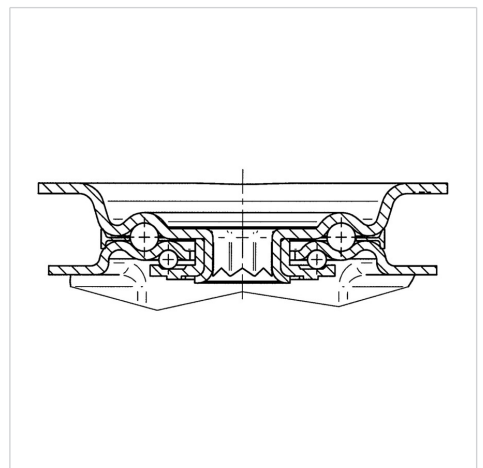

ALPHA

3477DIR200P63

EAN 4031582305104

토탈 락 있는 회전 캐스터, 프레스 강으로 만든 하우징, 아연 크롬 도금, 이중 볼 베어링 스위블 헤드, 너트가 있는 휠 축, 더스트가드, 플레이트. 프레스 강으로 만든 휠 중심, 트레드: 솔리드 고무, 회색, 노마킹, 롤러 베어링

BETTER MOBILITY. BETTER LIFE.

Picture may differ from original product

기술 데이터

휠 직경	200 mm
휠 폭	50 mm
캐스터 너비	96 mm
플레이트 크기	137 x 105 mm
플레이트 홀 센터	105 x 80/75 mm
플레이트 홀	11 mm
몸-Ø	96 mm
오프셋	55 mm
회전간섭	334 mm
총 높이	240 mm
온도	- 20 / + 85 °C
표준	EN 12532
무게	3.579 kg
회전 반경	167 mm
트레드 경도	Shore A 80
동하중	205 kg
정지하중	410 kg

Dimensions

Structure & Mounting

Advantages at a glance

롤 저항성	● ● ● ○ ○
이동 소음	● ● ● ○ ○
마찰	● ● ● ○ ○
부식 방지	● ● ● ○ ○

ALPHA

3477DIR200P63

EAN 4031582305104

BETTER MOBILITY. BETTER LIFE.

Structure & Mounting