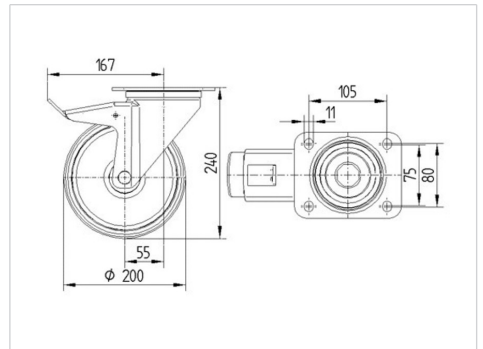

ALPHA

3477DIR200P63

EAN 4031582305104

토탈 락 있는 회전 캐스터, 프레스 강으로 만든 하우징, 아연 크롬 도금, 이중 볼 베어링 스위블 헤드, 너트가 있는 휠 축, 더스트가드, 플레이트. 프레스 강으로 만든 휠 중심, 트레드: 솔리드 고무, 회색, 노마킹, 롤러 베어링

BETTER MOBILITY. BETTER LIFE.

Picture may differ from original product

기술 데이터

휠 직경	200 mm
휠 폭	50 mm
캐스터 너비	96 mm
플레이트 크기	137 x 105 mm
플레이트 홀 센터	105 x 80/75 mm
플레이트 홀	11 mm
몸-Ø	96 mm
오프셋	55 mm
회전간섭	334 mm
총 높이	240 mm
온도	- 20 / + 85 °C
표준	EN 12532
무게	3.579 kg
회전 반경	167 mm
트레드 경도	Shore A 80
동하중	205 kg
정지하중	410 kg

Dimensions

Structure & Mounting

Advantages at a glance

롤 저항성	● ● ● ○ ○
이동 소음	● ● ● ○ ○
마찰	● ● ● ○ ○
부식 방지	● ● ● ○ ○

ALPHA

3477DIR200P63

EAN 4031582305104

BETTER MOBILITY. BETTER LIFE.