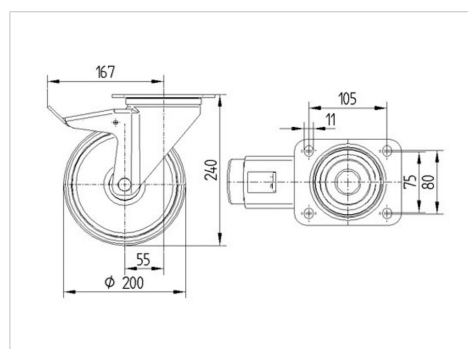

ALPHA

3477DIR200P63

EAN 4031582305104

Zwenkwiel met dubbele rem, vork van geperst staal, verzinkt, dubbele kogeldraaikrans in de zwenkkop, wielas geschroefd, stofafdichting, plaatbevestiging. Wielkern van geperst staalplaat, met grijze niet-strepende rubberband, wielnaaf op rollager

BETTER MOBILITY. BETTER LIFE.

Foto kan afwijken van het originele product

Technische gegevens

Wieldiameter	200 mm
Wielbreedte	50 mm
Wielbreedte	96 mm
Plaatafmeting	137 x 105 mm
Boutgatafstand	105 x 80/75 mm
Bevestigingsgat	11 mm
DOM-Ø	96 mm
Uitlading	55 mm
Uitzwenking - Ø	334 mm
Bouwhoogte	240 mm
Temperatuur	- 20 / + 85 °C
Standaard	EN 12532
Eigen gewicht	3.579 kg
Zwenkradius	167 mm
Hardheid van de band	Shore A 80
Dyn. draagvermogen	205 kg
Statisch draagvermogen	410 kg

Afmetingen

Structuur en montage

Kenmerken

Rolweerstand	● ● ● ○ ○
Verplaatsingsgeluid	● ● ● ○ ○
Strepen	● ● ● ○ ○
Roest bescherming	● ● ● ○ ○

ALPHA

3477DIR200P63

EAN 4031582305104

BETTER MOBILITY. BETTER LIFE.