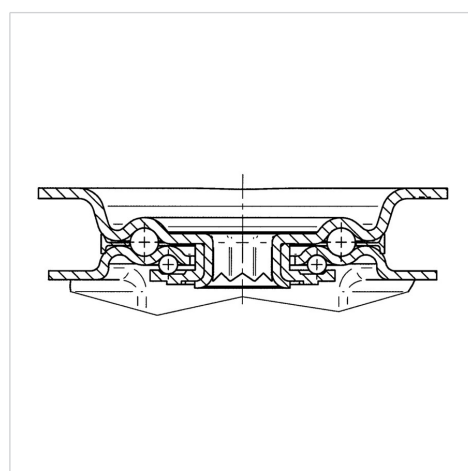

ALPHA

3477DIR200P63

EAN 4031582305104

Zwenkwiel met dubbele rem, vork van geperst staal, verzinkt, dubbele kogeldraaikrans in de zwenkkop, wielas geschroefd, stofafdichting, plaatbevestiging. Wielkern van geperst staalplaat, met grijze niet-strepende rubberband, wielnaaf op rollager

BETTER MOBILITY. BETTER LIFE.

Foto kan afwijken van het originele product

Technische gegevens

Wieldiameter	200 mm
Wielbreedte	50 mm
Wielbreedte	96 mm
Plaatafmeting	137 x 105 mm
Boutgatafstand	105 x 80/75 mm
Bevestigingsgat	11 mm
DOM-Ø	96 mm
Uitlading	55 mm
Uitzwenking - Ø	334 mm
Bouwhoogte	240 mm
Temperatuur	- 20 / + 85 °C
Standaard	EN 12532
Eigen gewicht	3.579 kg
Zwenkradius	167 mm
Hardheid van de band	Shore A 80
Dyn. draagvermogen	205 kg
Statisch draagvermogen	410 kg

Afmetingen

Structuur en montage

Kenmerken

Rolweerstand	● ● ● ○ ○
Verplaatsingsgeluid	● ● ● ○ ○
Strepen	● ● ● ○ ○
Roest bescherming	● ● ● ○ ○

ALPHA

3477DIR200P63

EAN 4031582305104

BETTER MOBILITY. BETTER LIFE.