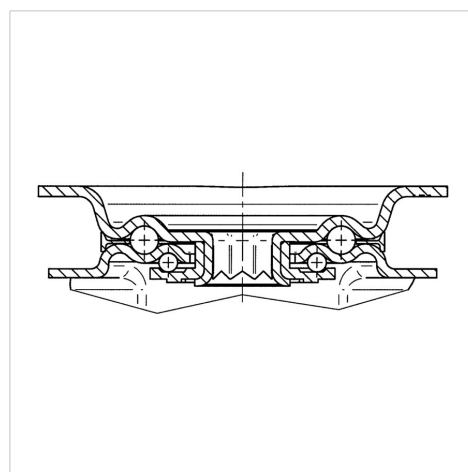

ALPHA

3477DVR100P62

EAN 4031582050226

Drejeligt hjul med totalbremse, Gaffel fremstillet af presset stål, forzinket, blåpassiveret, drejekrans med dobbelt kuglekrans, hjulaksel med møtrik, Drejekrans med støvtætning, befæstigelsesplade. Hjulfælg: Stål, Hjulbane: Massiv sort gummi, rulleleje

BETTER MOBILITY. BETTER LIFE.

Illustrationen kan afvige fra originalen

Tekniske data

Hjul-Ø	100 mm
Hjulbredde	30 mm
Hjulbredde	75 mm
Plademål	105 x 80 mm
Hulafstand	80/77 x 60 mm
Pladehul-Ø	9 mm
DOM-Ø	75 mm
Udladning	41 mm
Udfaldsdiameter	246 mm
Byggehøjde	128 mm
Temperaturinterval	- 20 / + 85 °C
Standard	EN 12532
Vægt	1.065 kg
Udfaldsradius	123 mm
Hjulbane hårdhed	Shore A 80
Belastning (dynamisk)	70 kg
Belastning (statisk)	140 kg

Egenskaber/fordele

Rullemodstand	● ● ● ○ ○
Kørselsstøj	● ● ● ○ ○
Slid	● ● ○ ○ ○
Rustbeskyttelse	● ● ● ○ ○

Dimensioner

Struktur og montering

ALPHA

3477DVR100P62

EAN 4031582050226

BETTER MOBILITY. BETTER LIFE.