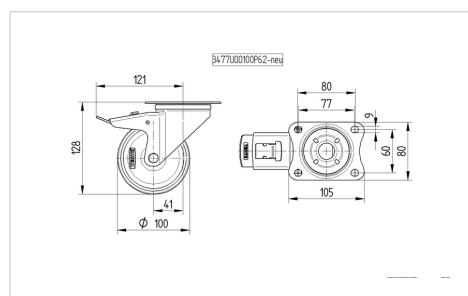

ALPHA

3477DVR100P62

EAN 4031582050226

Drejeligt hjul med totalbremse, Gaffel fremstillet af presset stål, forzinket, blåpassiveret, drejekrans med dobbelt kuglekrans, hjulaksel med møtrik, Drejekrans med støvtætning, befæstigelsesplade. Hjulfælg: Stål, Hjulbane: Massiv sort gummi, rulleleje

BETTER MOBILITY. BETTER LIFE.

Illustrationen kan afvige fra originalen

Tekniske data

Hjul-Ø	100 mm
Hjulbredde	30 mm
Hjulbredde	75 mm
Plademål	105 x 80 mm
Hulafstand	80/77 x 60 mm
Pladehul-Ø	9 mm
DOM-Ø	75 mm
Udladning	41 mm
Udfaldsdiameter	246 mm
Byggehøjde	128 mm
Temperaturinterval	- 20 / + 85 °C
Standard	EN 12532
Vægt	1.065 kg
Udfaldsradius	123 mm
Hjulbane hårdhed	Shore A 80
Belastning (dynamisk)	70 kg
Belastning (statisk)	140 kg

Egenskaber/fordele

Rullemodstand	● ● ● ○ ○
Kørselsstøj	● ● ● ○ ○
Slid	● ● ○ ○ ○
Rustbeskyttelse	● ● ● ○ ○

Dimensioner

Struktur og montering

ALPHA

3477DVR100P62

EAN 4031582050226

BETTER MOBILITY. BETTER LIFE.