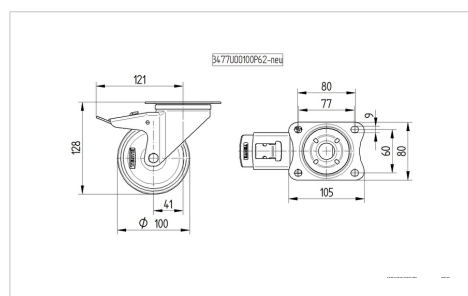

## 3477DVR100P62

EAN 4031582050226

Roda giratória com travão total traseiro, suporte de aço prensado, zincado, cromado a azul, cabeça giratória formada por rolamento duplo de esferas, eixo da roda aparafusado, placa protectora do rolamento giratório, Suporte de fixação. Núcleo da roda de aço prensado, Superfície de rodagem: borracha sólida, negra, rolamento de agulhas

### Dados técnicos

Diâmetro da roda	100 mm
Largura da roda	30 mm
Largura da roda	75 mm
Medida da placa de fixação	105 x 80 mm
Distância de furação	80/77 x 60 mm
Diâmetro de furação	9 mm
Diâmetro de dome	75 mm
Desvio em relação ao eixo	41 mm
Diâmetro raio giratório	246 mm
Altura total	128 mm
Temperatura	- 20 / + 85 °C
Norma	EN 12532
Peso da roda	1.065 kg
Raio giratório	123 mm
Dureza da superfície de rodagem	Shore A 80
Capacidade de carga	70 kg
Cap. de carga estática	140 kg

### Dimensions