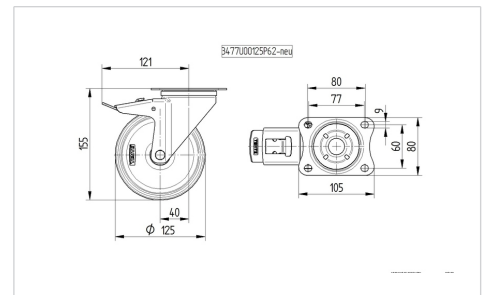

ALPHA

3477DVR125P62

EAN 4031582050233

토탈 락 있는 회전 캐스터, 프레스 강으로 만든 하우징, 아연 크롬 도금, 이중 볼 베어링 스위블 헤드, 너트가 있는 휠 축, 더스트가드, 플레이트. 프레스 강으로 만든 휠 중심, 트레드: 솔리드 고무, 검정 색, 롤러 베어링

BETTER MOBILITY. BETTER LIFE.

Picture may differ from original product

기술 데이터

휠 직경	125 mm
휠 폭	37 mm
캐스터 너비	75 mm
플레이트 크기	105 x 80 mm
플레이트 홀 센터	80/77 x 60 mm
플레이트 홀	9 mm
뎀-Ø	75 mm
오프셋	40 mm
회전간섭	246 mm
총 높이	155 mm
온도	- 20 / + 85 °C
표준	EN 12532
무게	1.32 kg
회전 반경	123 mm
트레드 경도	Shore A 80
동하중	100 kg
정지하중	200 kg

Dimensions

Structure & Mounting

Advantages at a glance

롤 저항성	● ● ● ○ ○
이동 소음	● ● ● ○ ○
마찰	● ● ○ ○ ○
부식 방지	● ● ● ○ ○

ALPHA

3477DVR125P62

EAN 4031582050233

BETTER MOBILITY. BETTER LIFE.