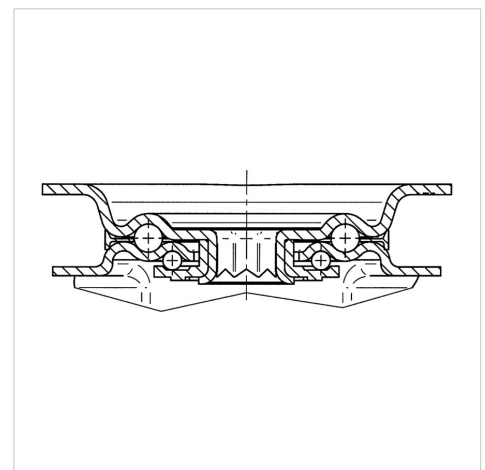

ALPHA

3477DVR125P62

EAN 4031582050233

토탈 락 있는 회전 캐스터, 프레스 강으로 만든 하우징, 아연 크롬 도금, 이중 볼 베어링 스위블 헤드, 너트가 있는 휠 축, 더스트가드, 플레이트. 프레스 강으로 만든 휠 중심, 트레드: 솔리드 고무, 검정 색, 롤러 베어링

BETTER MOBILITY. BETTER LIFE.

Picture may differ from original product

기술 데이터

휠 직경	125 mm
휠 폭	37 mm
캐스터 너비	75 mm
플레이트 크기	105 x 80 mm
플레이트 홀 센터	80/77 x 60 mm
플레이트 홀	9 mm
뎀-Ø	75 mm
오프셋	40 mm
회전간섭	246 mm
총 높이	155 mm
온도	- 20 / + 85 °C
표준	EN 12532
무게	1.32 kg
회전 반경	123 mm
트레드 경도	Shore A 80
동하중	100 kg
정지하중	200 kg

Dimensions

Structure & Mounting

Advantages at a glance

롤 저항성	● ● ● ○ ○
이동 소음	● ● ● ○ ○
마찰	● ● ○ ○ ○
부식 방지	● ● ● ○ ○

ALPHA

3477DVR125P62

EAN 4031582050233

BETTER MOBILITY. BETTER LIFE.

Structure & Mounting