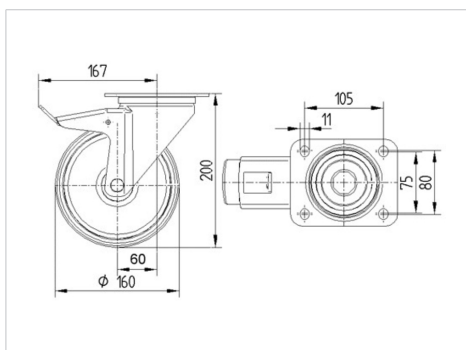

ALPHA

3477DVR160P63

EAN 4031582050240

Въртящо колело с тотално фиксиращо устройство, Корпус от стоманена ламарина, поцинкована, хромирана, въртящо се с двоен сачмен лагер, завинтена ос на колелото, Защита на въртящ лагер от прах, закрепване на планка. Корпус на колелото от стоманена ламарина, работна повърхнина от черна гума, ролков лагер

TENTE

BETTER MOBILITY. BETTER LIFE.

Снимката може да се различава от оригиналния продукт

Технически данни

Диаметър на колело	160 мм
Ширина на гумите	40 мм
Ширина на колелото	96 мм
Размер на планката	137 x 105 мм
Център на отвора на планката	105 x 80/75 мм
Отвор на планката	11 мм
Купол-Ø	96 мм
Издаване напред	60 мм
Интерференция на въртенето	334 мм
Конструктивна височина	200 мм
Температура	- 20 / + 85 °C
Стандарт	EN 12532
Тегло	2.723 кг
Кръгов радиус	167 мм
Твърдост на работната повърхнина	Твърдост по Шор А 80
Динамична товароносимост	135 кг
Статична товароносимост	270 кг

Бляскави предимства

Съпротивление при завъртане	● ● ● ○ ○
Шум при движение	● ● ● ○ ○
Износване	● ● ○ ○ ○
Защита от ръжда	● ● ● ○ ○

Размери

Устройство и монтаж