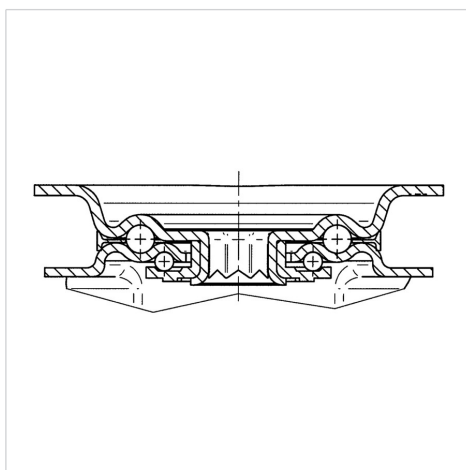

Устройство и монтаж