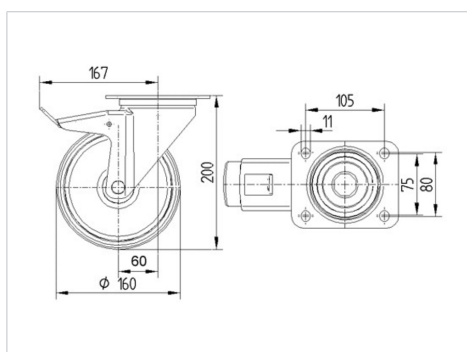

ALPHA

3477DVR160P63

EAN 4031582050240

Otočné kolečko s totální brzdou, v zadní části kola, Vidlice kolečka vyrobená z ocelového výlisku, pozinkováno, dvouřadá kuličková dráha v otočné hlavě, kolo uchyceno šroubem a matkou, protivláknový kryt, uchycení s plotýnkou. Střed kolečka vyroben z ocelového výlisku, Běhoun: gumová obruč, černá, jehlové ložisko

TENTE

BETTER MOBILITY. BETTER LIFE.

Obrázky se mohou lišit od skutečného produktu

Technické údaje

Průměr kolečka	160 mm
Šířka kola	40 mm
Šířka kolečka	96 mm
Velikost plotny	137 x 105 mm
Rozteč děr	105 x 80/75 mm
Průměr děr	11 mm
Hlava kolečka-Ø	96 mm
Vyosení	60 mm
Přesah kolečka	334 mm
Stavební výška	200 mm
Teplota	- 20 / + 85 °C
Standard	EN 12532
Hmotnost	2.723 kg
Poloměr otáčení	167 mm
Tvrdość běhounu	Shore A 80
Dynamická nosnost	135 kg
Statická nosnost	270 kg

Vlastnosti

Valivý odpor	● ● ● ○ ○
Hlučnost pohybu	● ● ● ○ ○
Opotřebení	● ● ○ ○ ○
Ochrana proti korozi	● ● ● ○ ○

Dimensions

Structure & Mounting

ALPHA

3477DVR160P63

EAN 4031582050240

BETTER MOBILITY. BETTER LIFE.