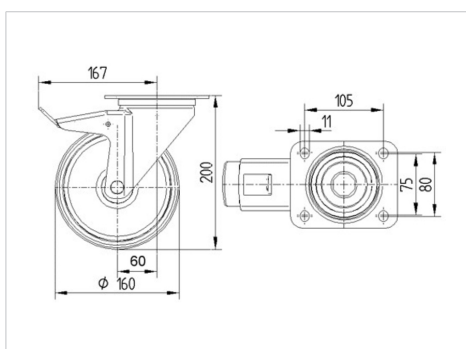

ALPHA

3477DVR160P63

EAN 4031582050240

Drejeligt hjul med totalbremse, Gaffel fremstillet af presset stål, forzinket, blåpassiveret, drejekrans med dobbelt kuglekrans, hjulaksel med møtrik, Drejekrans med støvtætning, befæstigelsesplade. Hjulfælg: Stål, Hjulbane: Massiv sort gummi, rulleleje

BETTER MOBILITY. BETTER LIFE.

Illustrationen kan afvige fra originalen

Tekniske data

Hjul-Ø	160 mm
Hjulbredde	40 mm
Hjulbredde	96 mm
Plademål	137 x 105 mm
Hulafstand	105 x 80/75 mm
Pladehul-Ø	11 mm
DOM-Ø	96 mm
Udladning	60 mm
Udfaldsdiameter	334 mm
Byggehøjde	200 mm
Temperaturinterval	- 20 / + 85 °C
Standard	EN 12532
Vægt	2.723 kg
Udfaldsradius	167 mm
Hjulbane hårdhed	Shore A 80
Belastning (dynamisk)	135 kg
Belastning (statisk)	270 kg

Egenskaber/fordele

Rullemodstand	● ● ● ○ ○
Kørselsstøj	● ● ● ○ ○
Slid	● ● ○ ○ ○
Rustbeskyttelse	● ● ● ○ ○

Dimensioner

Struktur og montering

ALPHA

3477DVR160P63

EAN 4031582050240

BETTER MOBILITY. BETTER LIFE.