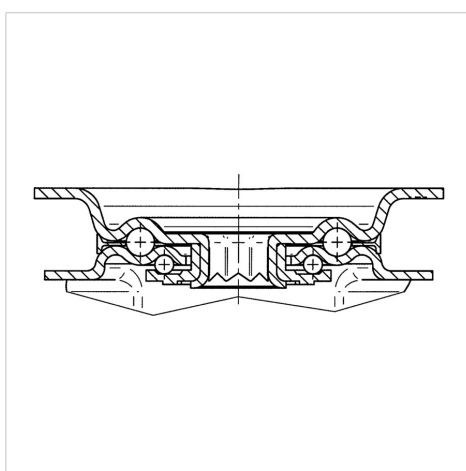

ALPHA

3477DVR160P63

EAN 4031582050240

Drejeligt hjul med totalbremse, Gaffel fremstillet af presset stål, forzinket, blåpassiveret, drejekrans med dobbelt kuglekrans, hjulaksel med møtrik, Drejekrans med støvtætning, befæstigelsesplade. Hjulfælg: Stål, Hjulbane: Massiv sort gummi, rulleleje

BETTER MOBILITY. BETTER LIFE.

Illustrationen kan afvige fra originalen

Tekniske data

Hjul-Ø	160 mm
Hjulbredde	40 mm
Hjulbredde	96 mm
Plademål	137 x 105 mm
Hulafstand	105 x 80/75 mm
Pladehul-Ø	11 mm
DOM-Ø	96 mm
Udladning	60 mm
Udfaldsdiameter	334 mm
Byggehøjde	200 mm
Temperaturinterval	- 20 / + 85 °C
Standard	EN 12532
Vægt	2.723 kg
Udfaldsradius	167 mm
Hjulbane hårdhed	Shore A 80
Belastning (dynamisk)	135 kg
Belastning (statisk)	270 kg

Egenskaber/fordele

Rullemodstand	● ● ● ○ ○
Kørselsstøj	● ● ● ○ ○
Slid	● ● ○ ○ ○
Rustbeskyttelse	● ● ● ○ ○

Dimensioner

Struktur og montering

ALPHA

3477DVR160P63

EAN 4031582050240

BETTER MOBILITY. BETTER LIFE.

Struktur og montering