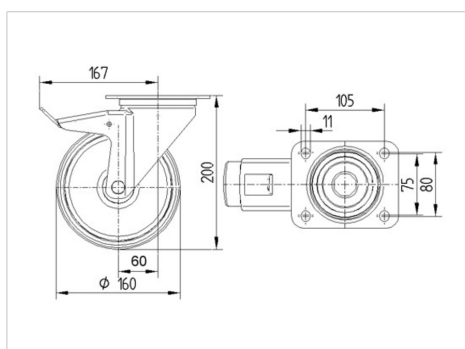

ALPHA

3477DVR160P63

EAN 4031582050240

Ruota girevole con freno a doppia azione, posteriore, Supporto in lamiera di acciaio, zincato lucido, passivato blu, girevole su doppio giro sfere, asse ruota con vite e dado, Copripolvere, attacco a piastra. Centro della ruota in lamiera d'acciaio stampata, Fascia: gomma vulcanizzata nera, mozzo su cuscinetto a rulli

TENTE

BETTER MOBILITY. BETTER LIFE.

L'immagine potrebbe essere diversa dal prodotto originale

Informazioni Tecniche

Diametro ruota	160 mm
Larghezza della ruota	40 mm
Larghezza ruota	96 mm
Dimensione della piastra	137 x 105 mm
Interasse fori piastra	105 x 80/75 mm
Diametro fori piastra	11 mm
Dome-Ø	96 mm
Disassamento	60 mm
Ingombro piroettamento	334 mm
Altezza utile	200 mm
Temperatura	- 20 / + 85 °C
Norma	EN 12532
Peso	2.723 kg
Raggio ingombro piroettamento	167 mm
Durezza della fascia	Shore A 80
Portata	135 kg
Portata statica	270 kg

Caratteristiche

Resistenza al rotolamento	● ● ● ○ ○
Silenziosità	● ● ● ○ ○
Abrasione	● ● ○ ○ ○
Protezione dalla corrosione	● ● ● ○ ○

Dimensioni

Struttura e montaggio

ALPHA

3477DVR160P63

EAN 4031582050240

BETTER MOBILITY. BETTER LIFE.