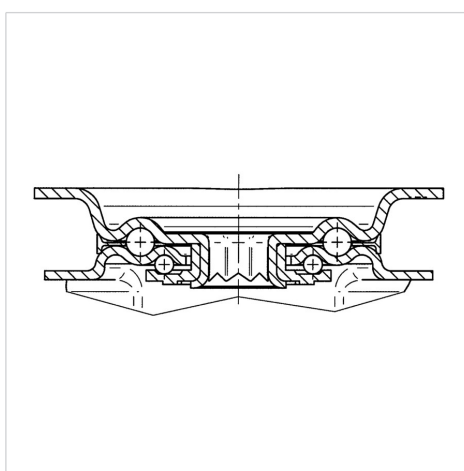

Structure & Mounting