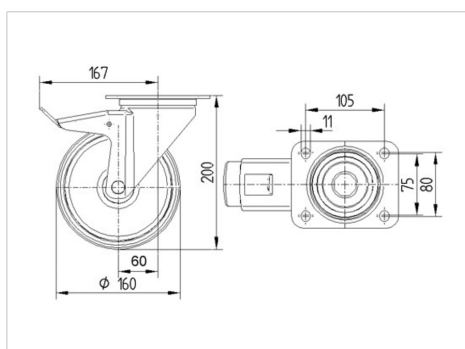

ALPHA

3477DVR160P63

EAN 4031582050240

Zwenkwiel met dubbele rem, vork van geperst staal, verzinkt, dubbele kogeldraaikrans in de zwenkkop, wielas geschroefd, stofafdichting, plaatbevestiging. Wielkern van geperst staalplaat, met zwarte rubberband, wielnaaf op rollager

BETTER MOBILITY. BETTER LIFE.

Foto kan afwijken van het originele product

Technische gegevens

Wieldiameter	160 mm
Wielbreedte	40 mm
Wielbreedte	96 mm
Plaatafmeting	137 x 105 mm
Boutgatafstand	105 x 80/75 mm
Bevestigingsgat	11 mm
DOM-Ø	96 mm
Uitlading	60 mm
Uitzwenking - Ø	334 mm
Bouwhoogte	200 mm
Temperatuur	- 20 / + 85 °C
Standaard	EN 12532
Eigen gewicht	2.723 kg
Zwenkradius	167 mm
Hardheid van de band	Shore A 80
Dyn. draagvermogen	135 kg
Statisch draagvermogen	270 kg

Kenmerken

Rolweerstand	● ● ● ○ ○
Verplaatsingsgeluid	● ● ● ○ ○
Strepen	● ● ○ ○ ○
Roest bescherming	● ● ● ○ ○

Afmetingen

Structuur en montage

ALPHA

3477DVR160P63

EAN 4031582050240

BETTER MOBILITY. BETTER LIFE.