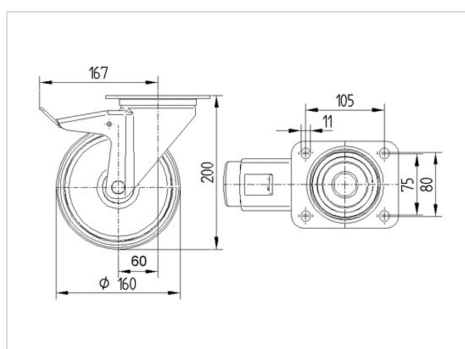

ALPHA

3477DVR160P63

EAN 4031582050240

Roda giratória com travão total traseiro, suporte de aço prensado, zincado, cromado a azul, cabeça giratória formada por rolamento duplo de esferas, eixo da roda aparafusado, placa protectora do rolamento giratório, Suporte de fixação. Núcleo da roda de aço prensado, Superfície de rodagem: borracha sólida, negra, rolamento de agulhas

TENTE

BETTER MOBILITY. BETTER LIFE.

Picture may differ from original product

Dados técnicos

Diâmetro da roda	160 mm
Largura da roda	40 mm
Largura da roda	96 mm
Medida da placa de fixação	137 x 105 mm
Distância de furação	105 x 80/75 mm
Diâmetro de furação	11 mm
Diâmetro de dome	96 mm
Desvio em relação ao eixo	60 mm
Diâmetro raio giratório	334 mm
Altura total	200 mm
Temperatura	- 20 / + 85 °C
Norma	EN 12532
Peso da roda	2.723 kg
Raio giratório	167 mm
Dureza da superfície de rodagem	Shore A 80
Capacidade de carga	135 kg
Cap. de carga estática	270 kg

Advantages at a glance

Resistência de rolamento	● ● ● ○ ○
Ruído de movimento	● ● ● ○ ○
Desgaste	● ● ○ ○ ○
Protecção contra oxidação	● ● ● ○ ○

Dimensions

Structure & Mounting

ALPHA

3477DVR160P63

EAN 4031582050240