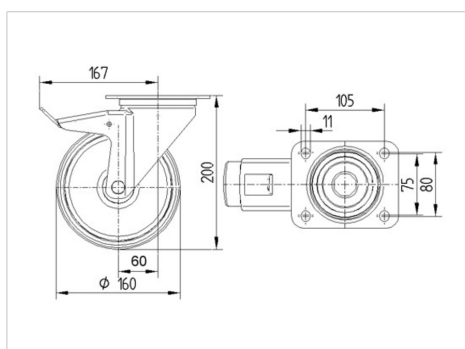

## 3477DVR160P63

EAN 4031582050240

Role pivotante cu blocare totală, pedala pe partea opusă direcției de rulare, Furcă din tablă din oțel, ambutisată, zincată, cap pivotant cu rulment pe două rânduri de bile, axul roții cu șurub și piuliță, flanșă antipraf, sistem de prindere tip placă. Jantă din tablă din oțel, ambutisată, suprafață de rulare din cauciuc plin negru, rulment cu role ace

### Date Tehnice

Diametrul roții	160 mm
Lățimea roții	40 mm
Lățimea roții	96 mm
Mărimea plăcii	137 x 105 mm
Găuri de prindere	105 x 80/75 mm
Gaură	11 mm
Diametru guler	96 mm
Deviație de la ax	60 mm
Diametrul de pivotare	334 mm
Înălțime totală	200 mm
Temperatura	- 20 / + 85 °C
Standard	EN 12532
Greutate	2.723 kg
Raza de pivotare	167 mm
Rigiditatea suprafeței de rulare	Shore A 80
Sarcină dinamică	135 kg
Sarcină statică	270 kg

### Dimensions