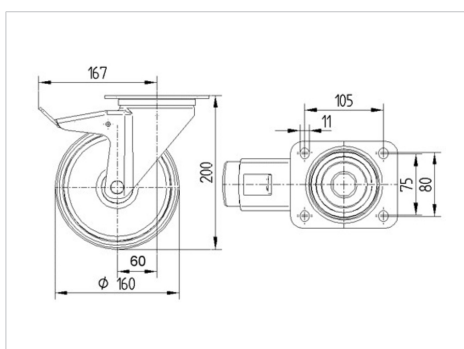

Dimensions