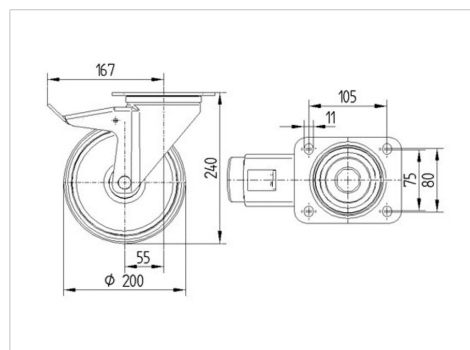

ALPHA

3477DVR200P63

EAN 4031582050257

Въртящо колело с тотално фиксиращо устройство, Корпус от стоманена ламарина, поцинкована, хромирана, въртящо се с двоен сачмен лагер, завинтена ос на колелото, Защита на въртящ лагер от прах, закрепване на планка. Корпус на колелото от стоманена ламарина, работна повърхнина от черна гума, ролков лагер

TENTE

BETTER MOBILITY. BETTER LIFE.

Снимката може да се различава от оригиналния продукт

Технически данни

Диаметър на колело	200 мм
Ширина на гумите	50 мм
Ширина на колелото	96 мм
Размер на планката	137 x 105 мм
Център на отвора на планката	105 x 80/75 мм
Отвор на планката	11 мм
Купол-Ø	96 мм
Издаване напред	55 мм
Интерференция на въртенето	334 мм
Конструктивна височина	240 мм
Температура	- 20 / + 85 °C
Стандарт	EN 12532
Тегло	3.254 кг
Кръгов радиус	167 мм
Твърдост на работната повърхнина	Твърдост по Шор А 80
Динамична товароносимост	205 кг
Статична товароносимост	410 кг

Бляскави предимства

Съпротивление при завъртане	● ● ● ○ ○
Шум при движение	● ● ● ○ ○
Износване	● ● ○ ○ ○
Защита от ръжда	● ● ● ○ ○

Размери

Устройство и монтаж