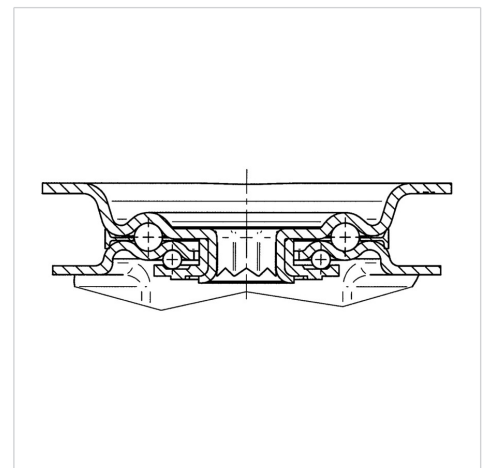

# ALPHA

3477DVR200P63

EAN 4031582050257

토탈 락 있는 회전 캐스터, 프레스 강으로 만든 하우징, 아연 크롬 도금, 이중 볼 베어링 스윙블 헤드, 너트가 있는 휠 축, 더스트가드, 플레이트. 프레스 강으로 만든 휠 중심, 트레드: 솔리드 고무, 검정색, 롤러 베어링

BETTER MOBILITY. BETTER LIFE.

Picture may differ from original product

## 기술 데이터

휠 직경	200 mm
휠 폭	50 mm
캐스터 너비	96 mm
플레이트 크기	137 x 105 mm
플레이트 홀 센터	105 x 80/75 mm
플레이트 홀	11 mm
몸-Ø	96 mm
오프셋	55 mm
회전간섭	334 mm
총 높이	240 mm
온도	- 20 / + 85 °C
표준	EN 12532
무게	3.254 kg
회전 반경	167 mm
트레드 경도	Shore A 80
동하중	205 kg
정지하중	410 kg

## Dimensions

## Structure & Mounting