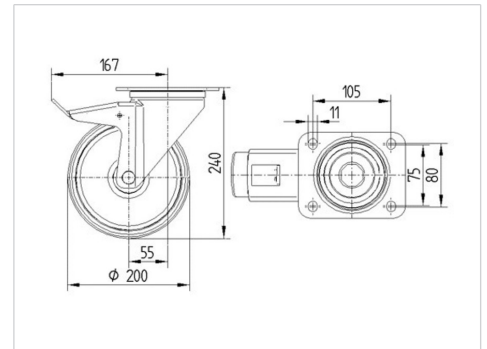

# ALPHA

3477DVR200P63

EAN 4031582050257

토탈 락 있는 회전 캐스터, 프레스 강으로 만든 하우징, 아연 크롬 도금, 이중 볼 베어링 스윙블 헤드, 너트가 있는 휠 축, 더스트가드, 플레이트. 프레스 강으로 만든 휠 중심, 트레드: 솔리드 고무, 검정색, 롤러 베어링

BETTER MOBILITY. BETTER LIFE.

Picture may differ from original product

## 기술 데이터

휠 직경	200 mm
휠 폭	50 mm
캐스터 너비	96 mm
플레이트 크기	137 x 105 mm
플레이트 홀 센터	105 x 80/75 mm
플레이트 홀	11 mm
몸-Ø	96 mm
오프셋	55 mm
회전간섭	334 mm
총 높이	240 mm
온도	- 20 / + 85 °C
표준	EN 12532
무게	3.254 kg
회전 반경	167 mm
트레드 경도	Shore A 80
동하중	205 kg
정지하중	410 kg

## Dimensions