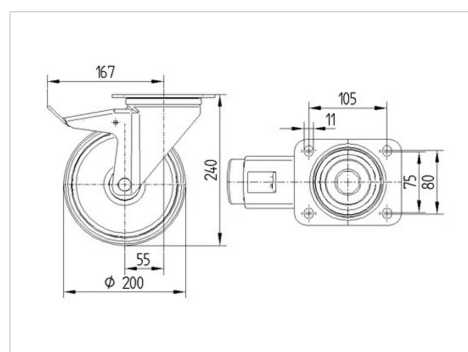

ALPHA

3477DVR200P63

EAN 4031582050257

Zwenkwiel met dubbele rem, vork van geperst staal, verzinkt, dubbele kogeldraaikrans in de zwenkkop, wielas geschroefd, stofafdichting, plaatbevestiging. Wielkern van geperst staalplaat, met zwarte rubberband, wielnaaf op rollager

BETTER MOBILITY. BETTER LIFE.

Foto kan afwijken van het originele product

Technische gegevens

Wieldiameter	200 mm
Wielbreedte	50 mm
Wielbreedte	96 mm
Plaatafmeting	137 x 105 mm
Boutgatafstand	105 x 80/75 mm
Bevestigingsgat	11 mm
DOM-Ø	96 mm
Uitlading	55 mm
Uitzwenking - Ø	334 mm
Bouwhoogte	240 mm
Temperatuur	- 20 / + 85 °C
Standaard	EN 12532
Eigen gewicht	3.254 kg
Zwenkradius	167 mm
Hardheid van de band	Shore A 80
Dyn. draagvermogen	205 kg
Statisch draagvermogen	410 kg

Kenmerken

Rolweerstand	● ● ● ○ ○
Verplaatsingsgeluid	● ● ● ○ ○
Strepen	● ● ○ ○ ○
Roest bescherming	● ● ● ○ ○

Afmetingen

Structuur en montage

ALPHA

3477DVR200P63

EAN 4031582050257

BETTER MOBILITY. BETTER LIFE.