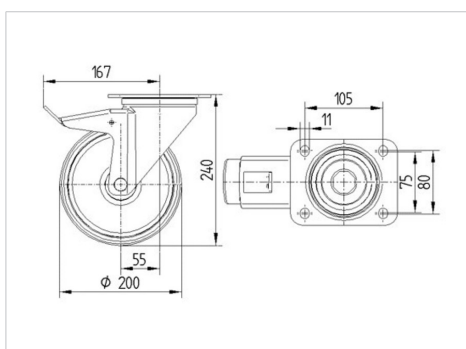

### Технічні характеристики

Діаметр колеса	200 MM
Ширина колеса	50 MM
ширина ролика	96 MM
розмір пластини	137 x 105 MM
Центри отворів диску	105 x 80/75 MM
Отвір диску	11 MM
Купол діаметром	96 MM
зсув	55 MM
Зчеплення шарніру	334 MM
Загальна висота	240 MM
Температура	- 20 / + 85 °C
Стандарт	EN 12532
Вага	3.254 кг
радіус повороту	167 MM
Міцність покришки	Міцність за Шором А 80
Вантажопідйомність	205 кг
допустиме навантаження (статичне)	410 кг

### Dimensions