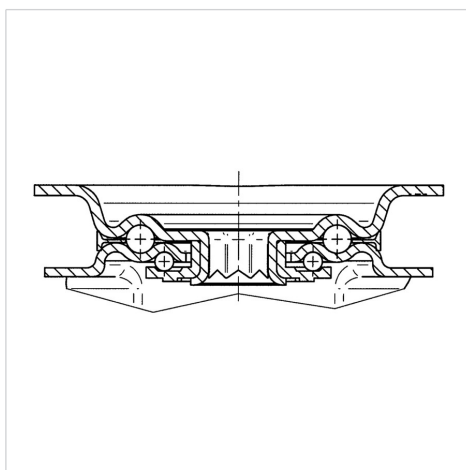

Structure & Mounting