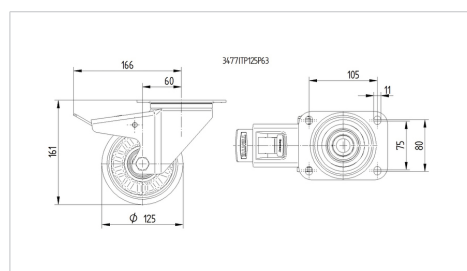

### Технически данни

Диаметър на колело	125 мм
Ширина на гумите	50 мм
Ширина на колелото	98 мм
Размер на планката	137 x 105 мм
Център на отвора на планката	105 x 80/75 мм
Отвор на планката	11 мм
Купол-Ø	98 мм
Издаване напред	60 мм
Интерференция на въртенето	334 мм
Конструктивна височина	161 мм
Температура	- 10 / + 60 °C
Стандарт	EN 12532
Тегло	2.457 кг
Кръгов радиус	167 мм
Твърдост на работната повърхнина	Твърдост по Шор D 42
Динамична товароносимост	300 кг
Статична товароносимост	600 кг

### Размери