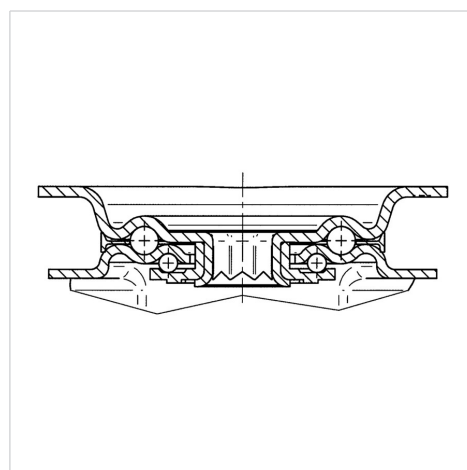

Устройство и монтаж